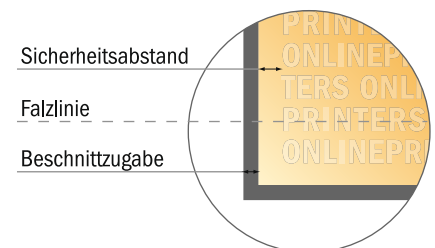

Falzflyer Hochformat

DIN-A5 • 1-Bruch-Falz • 4 Seiten

- **Datenformat**
(inkl. 2,00 mm Beschnitt):
30,10 x 21,40 cm
- **Endformat (offen):**
29,70 x 21,00 cm
- **Endformat (geschlossen):**
14,80 x 21,00 cm
- **Sicherheitsabstand**
4 mm: Abstand der Texte/
Informationen zum Rand des
Endformats, dies verhindert
unerwünschten Anschnitt.

Bitte beachten Sie:

- Beschnittzugabe und Sicherheitsabstand wie angegeben anlegen.
- Hintergrundfarben, Bilder oder Grafiken bis an den Rand des Datenformates anlegen.
- Bei der Produktion können durch das Schneiden, Stanzen und Falzen Toleranzen auftreten.
- Diese Skizze ist nicht maßstabsgetreu.
- Druckdatenhinweise finden Sie unter dem Menüpunkt "Druckdaten" auf www.diedruckerei.de