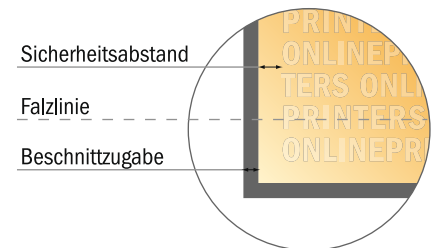

Falzflyer Hochformat

DIN-A5 • 1-Bruch-Falz • 4 Seiten

- **Datenformat**
(inkl. 2,00 mm Beschnitt):
30,10 x 21,40 cm
- **Endformat (offen):**
29,70 x 21,00 cm
- **Endformat (geschlossen):**
14,80 x 21,00 cm
- **Sicherheitsabstand**
4 mm: Abstand der Texte/
Informationen zum Rand des
Endformats, dies verhindert
unerwünschten Anschnitt.

Bitte beachten Sie:

- Beschnittzugabe und Sicherheitsabstand wie angegeben anlegen.
- Hintergrundfarben, Bilder oder Grafiken bis an den Rand des Datenformates anlegen.
- Bei der Produktion können durch das Schneiden, Stanzen und Falzen Toleranzen auftreten.
- Diese Skizze ist nicht maßstabsgetreu.
- Druckdatenhinweise finden Sie unter dem Menüpunkt "Druckdaten" auf www.diedruckerei.de