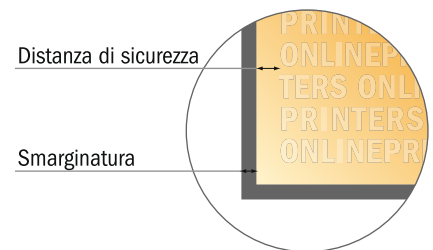

Adesivo per il pavimento

DIN-B1

- Formato dei dati (incl. 2,00 mm refilo): 70,40 x 100,40 cm
- Formato finale: 70,00 x 100,00 cm
- **Distanza di sicurezza**
4 mm: distanza dei testi/delle informazioni dal bordo del formato finale per evitare un punto di taglio indesiderato.

Attenersi alle seguenti indicazioni:

- Creare i documenti con la smarginatura e la distanza di sicurezza indicate.
- Impostare i colori di sfondo, le immagini o i grafici fino al bordo del formato dei dati.
- In fase di produzione il taglio, la fustellatura e la piegatura possono dar luogo a tolleranze.
- Questo schizzo non è conforme alla scala.
- Per indicazioni sui dati per la stampa, consultare la voce di menu "Dati per la stampa" su www.onlineprinters.it