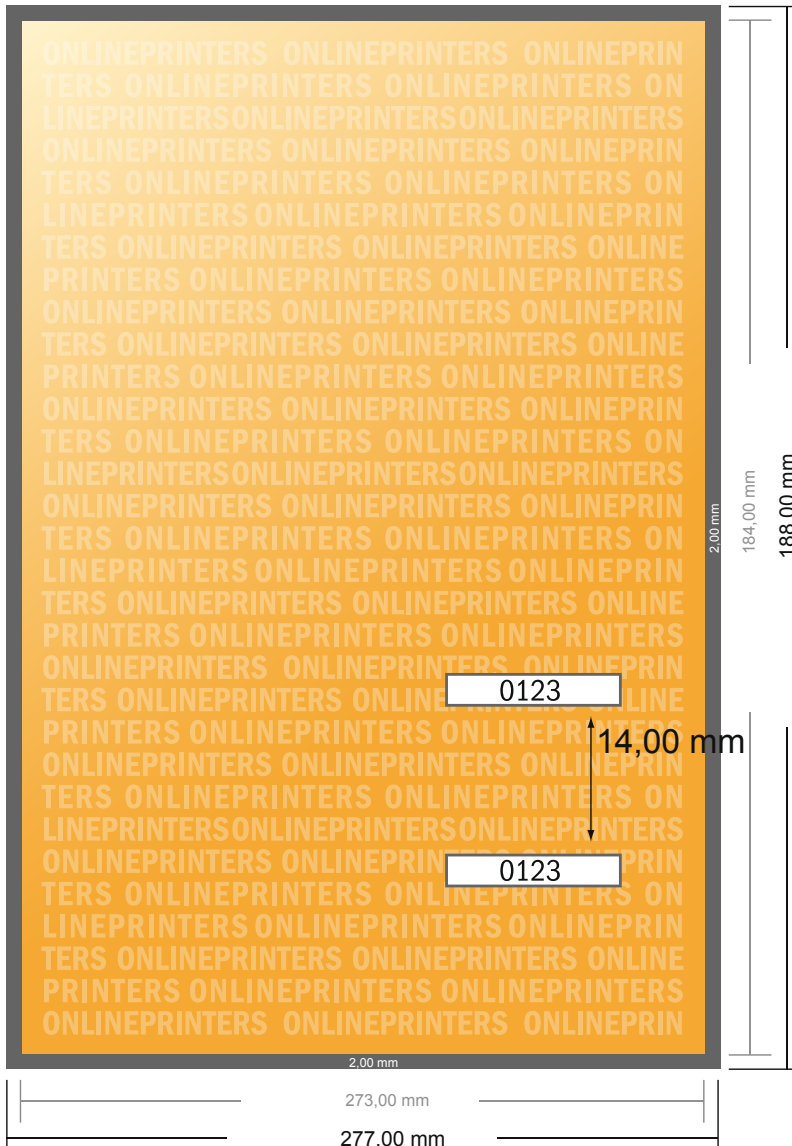

Entreekaarten (beveiligd papier)

DVD-cover

- Gegevensformaat (incl. 2,00 mm afloop): 27,70 x 18,80 cm
- Eindformaat: 27,30 x 18,40 cm
- **Veiligheidsmarge**
4 mm: afstand van de tekst/informatie tot aan de rand van het eindformaat: dit voorkomt dat bij het schoonsnijden teveel wordt uitgesneden.

Let op:

- Houd de snijmarge/afloop en de veiligheidsmarge zoals aangegeven aan.
- Geef achtergrondkleuren, afbeeldingen of grafisch materiaal tot aan de rand van het gegevensformaat vorm.
- Tijdens de productie kunnen door het snijden, stansen en vouwen toleranties optreden.
- Deze werktekening is niet op ware grootte.
- Informatie over het gegevensformaat/aanleverformaat vindt u onder het menupunt "Drukgegevens" op www.onlineprinters.nl