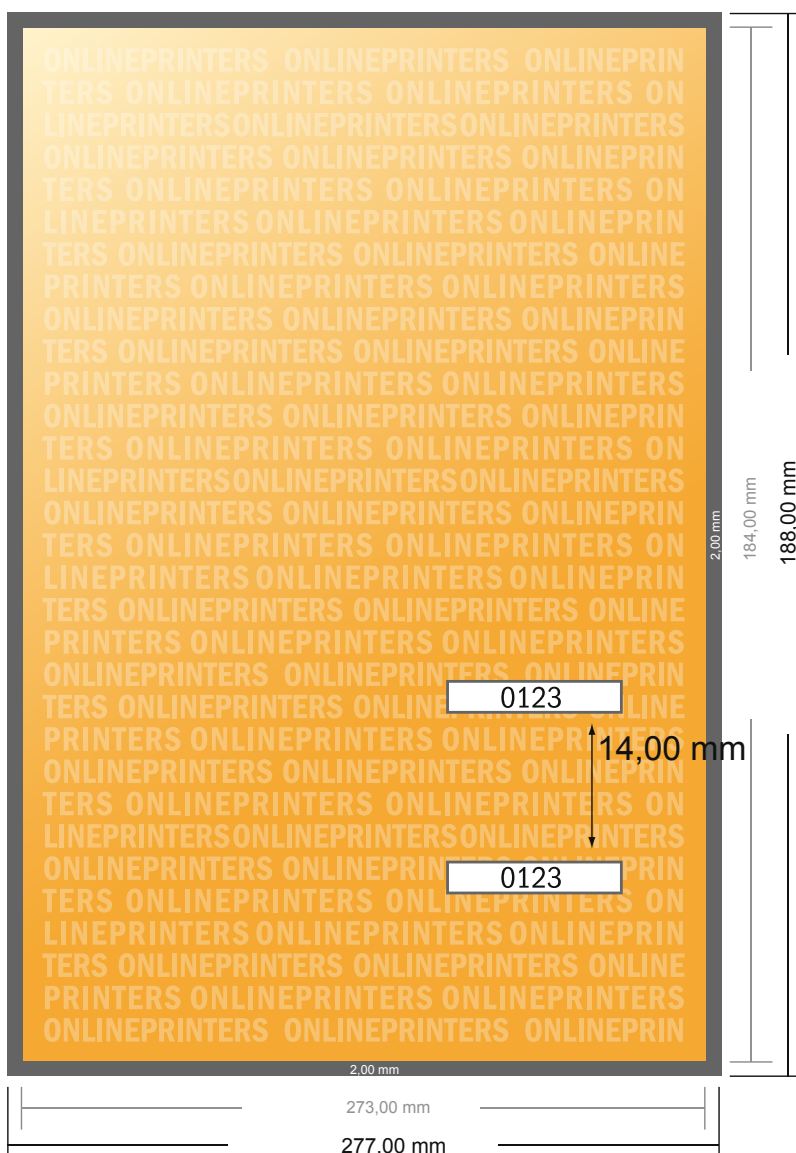

Billets d'entrée (papier de sécurité)

Couverture de DVD

- Format de données :
(incl. 2,00 mm fond perdu):
27,70 x 18,80 cm
- Format final :
27,30 x 18,40 cm
- Distance de sécurité**
4 mm: distance entre le texte/les informations et le bord du format final. Ceci empêche d'entamer le motif.

Remarque :

- Prévoir une marge de sécurité comme indiqué.
- Placer les couleurs de fond, images ou graphiques jusqu'au bord du format de données.
- Lors de la production, il peut y avoir des tolérances suite à la découpe ou au pli.
- Cette ébauche n'est pas à l'échelle.
- Vous trouverez des indications sur les données d'impression sous la catégorie "Données d'impression" sur www.onlineprinters.fr