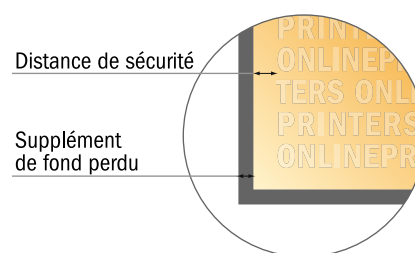

Billets d'entrée (papier de sécurité)

Couverture de DVD

- Format de données :
(incl. 2,00 mm fond perdu):
27,70 x 18,80 cm
- Format final :
27,30 x 18,40 cm
- Distance de sécurité**
4 mm: distance entre le texte/les informations et le bord du format final. Ceci empêche d'entamer le motif.

Remarque :

- Prévoir une marge de sécurité comme indiqué.
- Placer les couleurs de fond, images ou graphiques jusqu'au bord du format de données.
- Lors de la production, il peut y avoir des tolérances suite à la découpe ou au pli.
- Cette ébauche n'est pas à l'échelle.
- Vous trouverez des indications sur les données d'impression sous la catégorie "Données d'impression" sur www.onlineprinters.fr