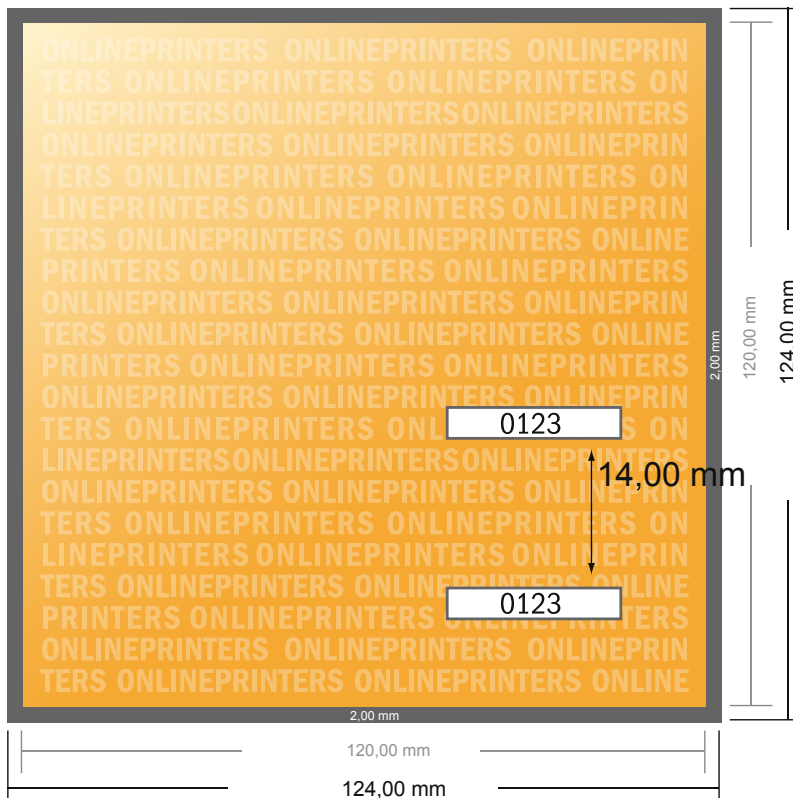

Eintrittskarten (Sicherheitspapier)

CD-Format

- Datenformat
(inkl. 2,00 mm Beschnitt):
12,40 x 12,40 cm
- Endformat:
12,00 x 12,00 cm
- Sicherheitsabstand
4 mm: Abstand der Texte/
Informationen zum Rand des
Endformats, dies verhindert
unerwünschten Anschnitt.

Bitte beachten Sie:

- Beschnittzugabe und Sicherheitsabstand wie angegeben anlegen.
- Hintergrundfarben, Bilder oder Grafiken bis an den Rand des Datenformates anlegen.
- Bei der Produktion können durch das Schneiden, Stanzen und Falzen Toleranzen auftreten.
- Diese Skizze ist nicht maßstabsgetreu.
- Druckdatenhinweise finden Sie unter dem Menüpunkt "Druckdaten" auf www.diedruckerei.de