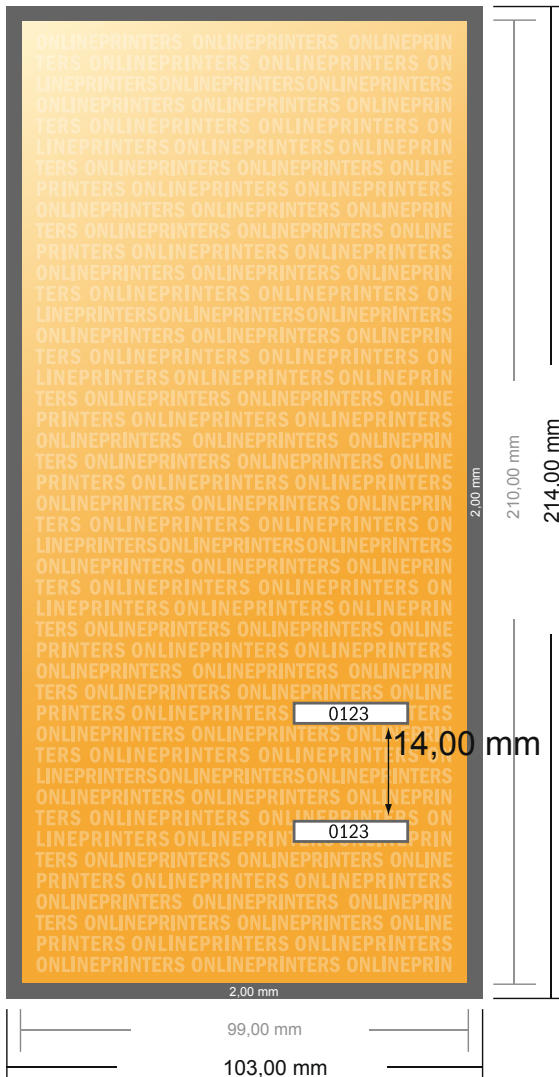

Eintrittskarten (Sicherheitspapier)

1/3 DIN-A4

- **Datenformat**
(inkl. 2,00 mm Beschnitt):
10,30 x 21,40 cm
- **Endformat:**
9,90 x 21,00 cm
- **Sicherheitsabstand**
4 mm: Abstand der Texte/
Informationen zum Rand des
Endformats, dies verhindert
unerwünschten Anschnitt.

Bitte beachten Sie:

- Beschnittzugabe und Sicherheitsabstand wie angegeben anlegen.
- Hintergrundfarben, Bilder oder Grafiken bis an den Rand des Datenformates anlegen.
- Bei der Produktion können durch das Schneiden, Stanzen und Falzen Toleranzen auftreten.
- Diese Skizze ist nicht maßstabsgetreu.
- Druckdatenhinweise finden Sie unter dem Menüpunkt "Druckdaten" auf www.diedruckerei.de