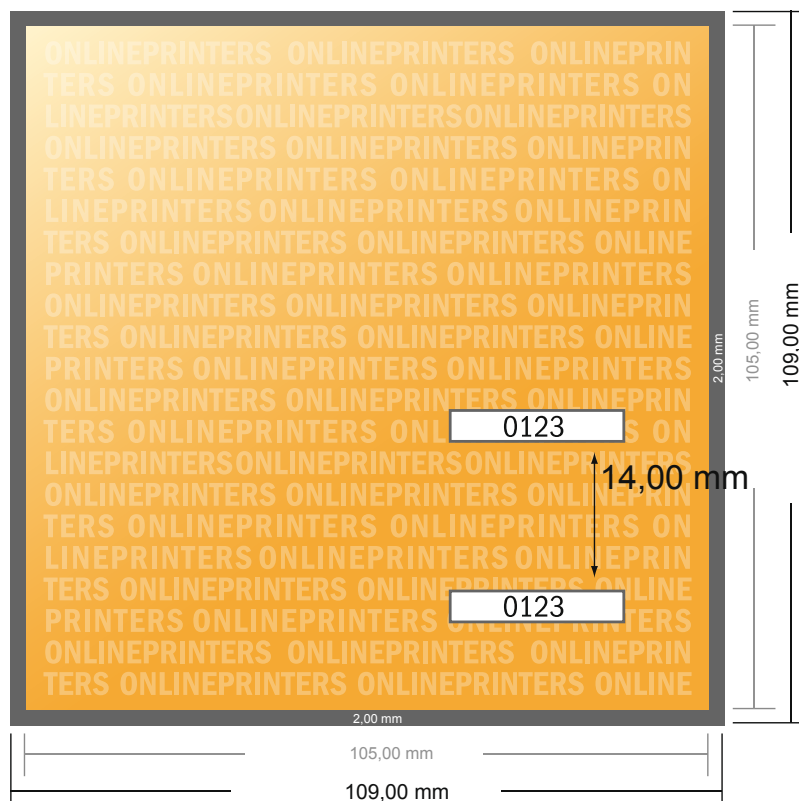

Adgangsbilletter (sikkerhedspapir)

A6-firkantet

- **Dataformat**
(inkl. 2,00 mm tryk til kant):
10,90 x 10,90 cm
- **Beskåret størrelse:**
10,50 x 10,50 cm
- **Sikkerhedsmargen**
Med et mellemrum på 4 mm mellem teksten/oplysningerne og kanten af det beskårne format forhindres uhensigtsmæssig beskæring.

Bemærk:

- Sørg for at have en beskæringsmargen og en sikkerhedsmargen i henhold til vejledningen.
- Placer baggrundsgrafik, billeder eller grafik op til dataformatets kant.
- Tolerancer kan forekomme under produktionen på grund af beskærings-, stanse- og falseprocesserne.
- Denne skitse er ikke tegnet i korrekt målestoksforhold.
- Trykdata: Du finder vejledninger og skabeloner under menupunktet "Trykdata" på www.onlineprinters.dk.