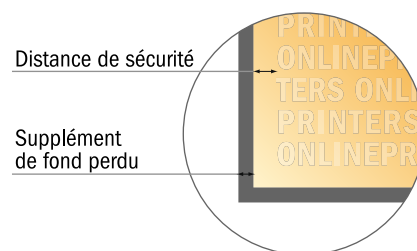

Billets d'entrée (papier de sécurité)

DIN-A4

- Format de données :
(incl. 2,00 mm fond perdu):
21,40 x 30,10 cm
- Format final :
21,00 x 29,70 cm
- Distance de sécurité**
4 mm: distance entre le texte/les informations et le bord du format final. Ceci empêche d'entamer le motif.

Remarque :

- Prévoir une marge de sécurité comme indiqué.
- Placer les couleurs de fond, images ou graphiques jusqu'au bord du format de données.
- Lors de la production, il peut y avoir des tolérances suite à la découpe ou au pli.
- Cette ébauche n'est pas à l'échelle.
- Vous trouverez des indications sur les données d'impression sous la catégorie "Données d'impression" sur www.onlineprinters.fr