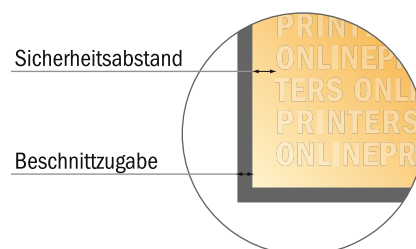

Eintrittskarten (Sicherheitpapier)

DIN-A6

- Datenformat
(inkl. 2,00 mm Beschnitt):
10,90 x 15,20 cm
- Endformat:
10,50 x 14,80 cm
- Sicherheitsabstand
4 mm: Abstand der Texte/
Informationen zum Rand des
Endformats, dies verhindert
unerwünschten Anschnitt.

**Bitte beachten Sie:**

- Beschnittzugabe und Sicherheitsabstand wie angegeben anlegen.
- Hintergrundfarben, Bilder oder Grafiken bis an den Rand des Datenformates anlegen.
- Bei der Produktion können durch das Schneiden, Stanzen und Falzen Toleranzen auftreten.
- Diese Skizze ist nicht maßstabsgetreu.
- Druckdatenhinweise finden Sie unter dem Menüpunkt "Druckdaten" auf www.diedruckerei.de