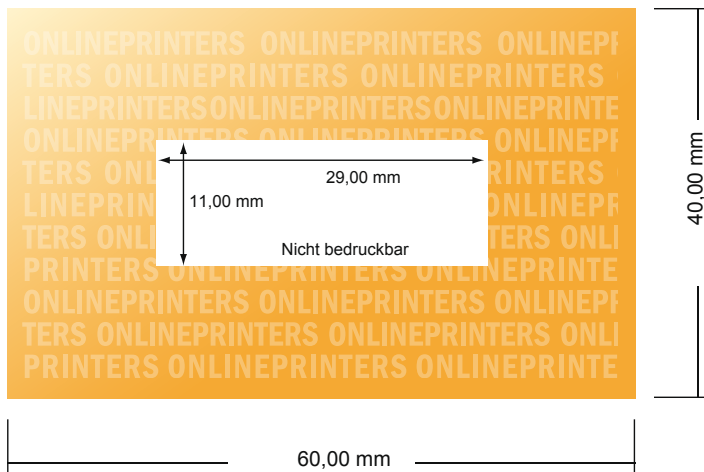

## Stempelplatte für Prof. 5470

6,0 x 4,0 cm • Querformat Stempel

- **Datenformat:**  
6,00 x 4,00 cm
- **Endformat:**  
6,00 x 4,00 cm
- **Sicherheitsabstand**  
4 mm: Abstand der Texte/  
Informationen zum Rand des  
Endformats, dies verhindert  
unerwünschten Anschnitt.

### Bitte beachten Sie:

- Beschnittzugabe und Sicherheitsabstand wie angegeben anlegen.
- Hintergrundfarben, Bilder oder Grafiken bis an den Rand des Datenformates anlegen.
- Bei der Produktion können durch das Schneiden, Stanzen und Falzen Toleranzen auftreten.
- Diese Skizze ist nicht maßstabsgetreu.
- Druckdatenhinweise finden Sie unter dem Menüpunkt "Druckdaten" auf [www.diedruckerei.de](http://www.diedruckerei.de)