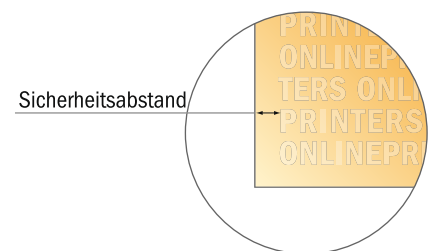

## Stempelplatte für Prof. 5470

6,0 x 4,0 cm • Querformat Stempel

- **Datenformat:**  
6,00 x 4,00 cm
- **Endformat:**  
6,00 x 4,00 cm
- **Sicherheitsabstand**  
4 mm: Abstand der Texte/  
Informationen zum Rand des  
Endformats, dies verhindert  
unerwünschten Anschnitt.

### Bitte beachten Sie:

- Beschnittzugabe und Sicherheitsabstand wie angegeben anlegen.
- Hintergrundfarben, Bilder oder Grafiken bis an den Rand des Datenformates anlegen.
- Bei der Produktion können durch das Schneiden, Stanzen und Falzen Toleranzen auftreten.
- Diese Skizze ist nicht maßstabsgetreu.
- Druckdatenhinweise finden Sie unter dem Menüpunkt "Druckdaten" auf [www.diedruckerei.de](http://www.diedruckerei.de)