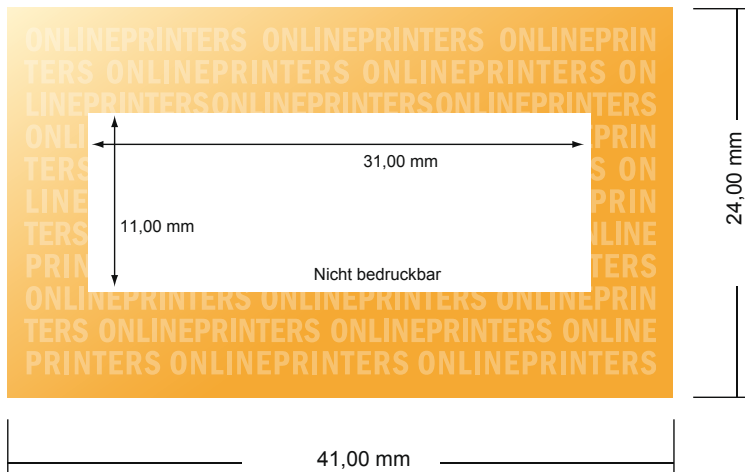

# Stempelplatte für Printy 4750

4,1 x 2,4 cm • Querformat Stempel

- Datenformat:  
4,10 x 2,40 cm
- Endformat:  
4,10 x 2,40 cm
- **Sicherheitsabstand**  
4 mm: Abstand der Texte/  
Informationen zum Rand des  
Endformats, dies verhindert  
unerwünschten Anschnitt.

## Bitte beachten Sie:

- Beschnittzugabe und Sicherheitsabstand wie angegeben anlegen.
- Hintergrundfarben, Bilder oder Grafiken bis an den Rand des Datenformates anlegen.
- Bei der Produktion können durch das Schneiden, Stanzen und Falzen Toleranzen auftreten.
- Diese Skizze ist nicht maßstabsgetreu.
- Druckdatenhinweise finden Sie unter dem Menüpunkt "Druckdaten" auf [www.diedruckerei.de](http://www.diedruckerei.de)