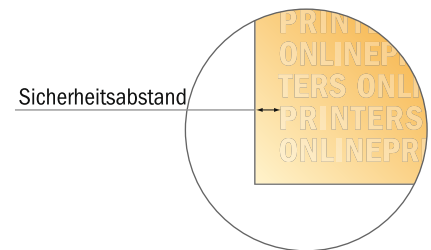

# Stempelplatte für Printy 4750

4,1 x 2,4 cm • Querformat Stempel

- Datenformat:  
4,10 x 2,40 cm
- Endformat:  
4,10 x 2,40 cm
- **Sicherheitsabstand**  
4 mm: Abstand der Texte/  
Informationen zum Rand des  
Endformats, dies verhindert  
unerwünschten Anschnitt.

## Bitte beachten Sie:

- Beschnittzugabe und Sicherheitsabstand wie angegeben anlegen.
- Hintergrundfarben, Bilder oder Grafiken bis an den Rand des Datenformates anlegen.
- Bei der Produktion können durch das Schneiden, Stanzen und Falzen Toleranzen auftreten.
- Diese Skizze ist nicht maßstabsgetreu.
- Druckdatenhinweise finden Sie unter dem Menüpunkt "Druckdaten" auf [www.diedruckerei.de](http://www.diedruckerei.de)