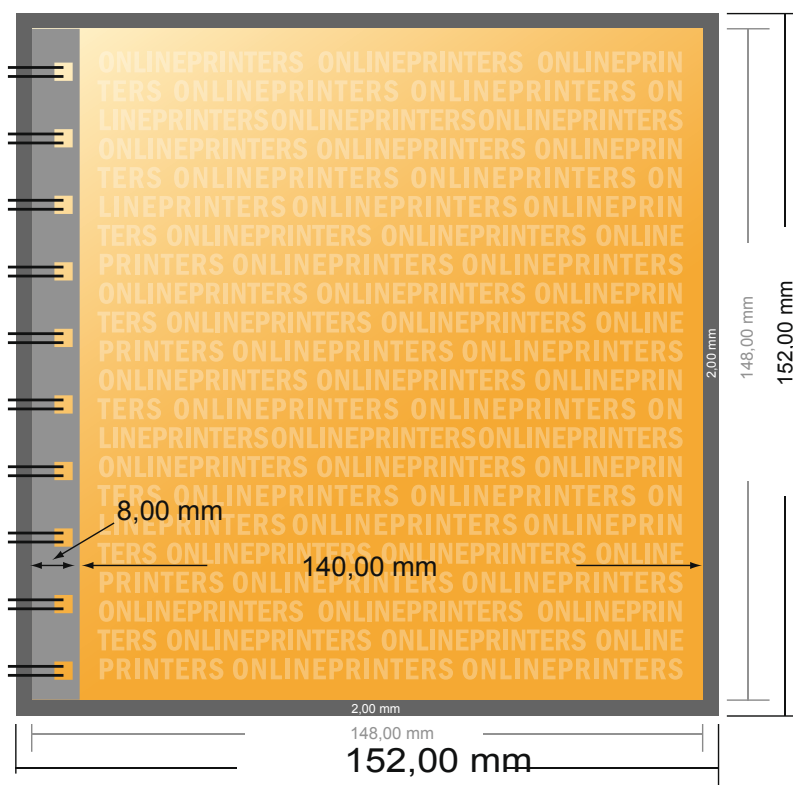

Bloky spirálové

Čtverec 14,8 cm

- Formát dat
(vč. 2,00 mm ořezu):
15,20 × 15,20 cm
- Konečný formát:
14,80 × 14,80 cm
- **Bezpečná vzdálenost**
4 mm: Mezera mezi texty/
informacemi a okrajem konečného
formátu, předcházející
nežádoucímu oříznutí.

Mějte prosím na paměti:

- Zadejte prosím spadávku a bezpečnou vzdálenost dle uvedených pokynů.
- Barvy pozadí, obrázky nebo grafické prvky rozvrhněte až po okraj daného formátu.
- Při výrobě může docházet ke vzniku tolerancí z důvodu ořezávání, vysekávání a skládání.
- Tento náskres není proveden v přesném měřítku.
- Pokyny ohledně tiskových dat naleznete pod bodem nabídky Tisková data na webu www.onlineprinters.cz.