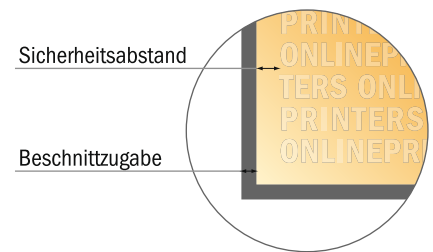

Blöcke mit Spiralbindung

A5-Quadrat

- Datenformat
(inkl. 2,00 mm Beschnitt):
15,20 x 15,20 cm
- Endformat:
14,80 x 14,80 cm
- Sicherheitsabstand
4 mm: Abstand der Texte/
Informationen zum Rand des
Endformats, dies verhindert
unerwünschten Anschnitt.

Bitte beachten Sie:

- Beschnittzugabe und Sicherheitsabstand wie angegeben anlegen.
- Hintergrundfarben, Bilder oder Grafiken bis an den Rand des Datenformates anlegen.
- Bei der Produktion können durch das Schneiden, Stanzen und Falzen Toleranzen auftreten.
- Diese Skizze ist nicht maßstabsgetreu.
- Druckdatenhinweise finden Sie unter dem Menüpunkt "Druckdaten" auf www.diedruckerei.de