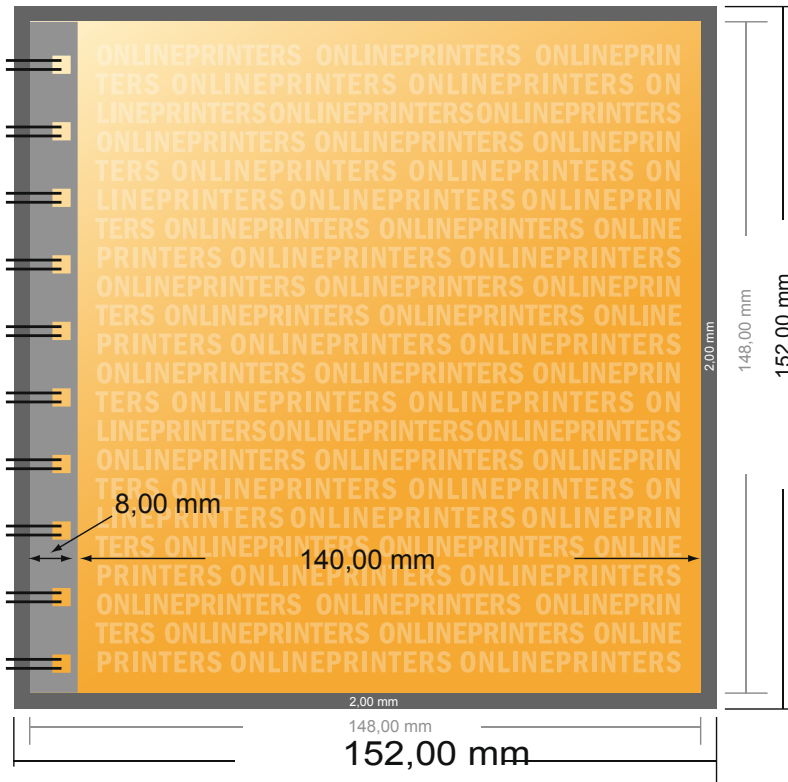

Blöcke mit Spiralbindung

A5-Quadrat

- Datenformat
(inkl. 2,00 mm Beschnitt):
15,20 x 15,20 cm
- Endformat:
14,80 x 14,80 cm
- Sicherheitsabstand
4 mm: Abstand der Texte/
Informationen zum Rand des
Endformats, dies verhindert
unerwünschten Anschnitt.

Bitte beachten Sie:

- Beschnittzugabe und Sicherheitsabstand wie angegeben anlegen.
- Hintergrundfarben, Bilder oder Grafiken bis an den Rand des Datenformates anlegen.
- Bei der Produktion können durch das Schneiden, Stanzen und Falzen Toleranzen auftreten.
- Diese Skizze ist nicht maßstabsgetreu.
- Druckdatenhinweise finden Sie unter dem Menüpunkt "Druckdaten" auf www.diedruckerei.de