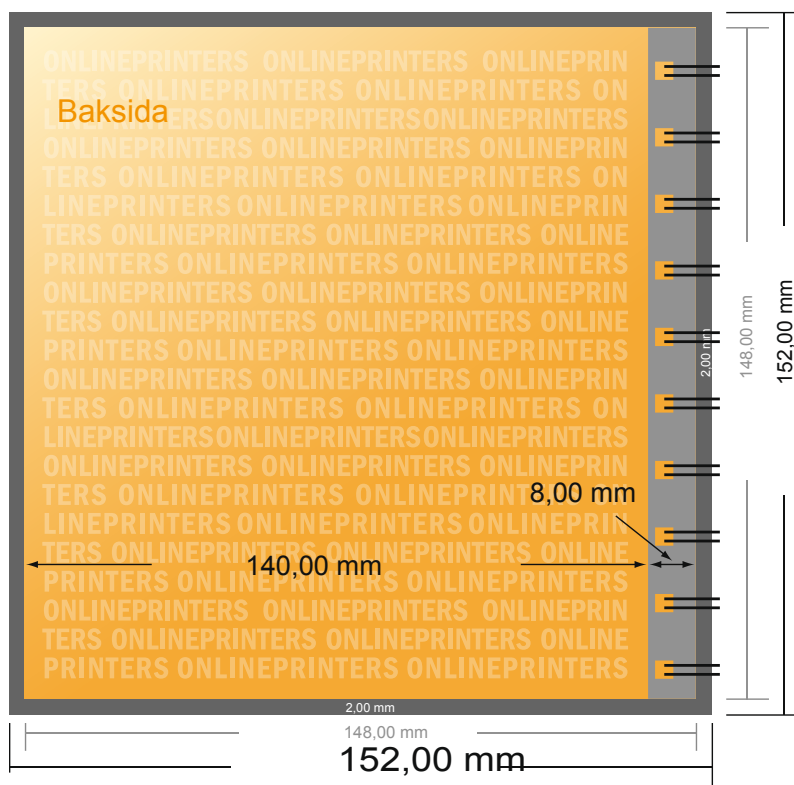

Spiralhäften

A5-kvadrat

- **Dataformat**
(inkl. 2,00 mm beskärning):
15,20 x 15,20 cm

- **Slutformat:**
14,80 x 14,80 cm

- **Säkerhetsavstånd**
5 mm Avstånd från text/information till slutformatets kant, detta förhindrar oönskade snittytor.

Vi ber dig beakta:

- Vi ber dig lägga till skärmån och säkerhetsavstånd enligt vad som angivits.
- Placera bakgrundsfärger, bilder eller grafik ända till dataformatets kant.
- Vid produktion kan avvikelser uppträda på grund av skärning, stansning och falsning.
- Denna skiss är inte skalenlig.
- Du hittar anvisningar för tryck under menypunkten "Tryckfiler" på www.onlineprinters.se