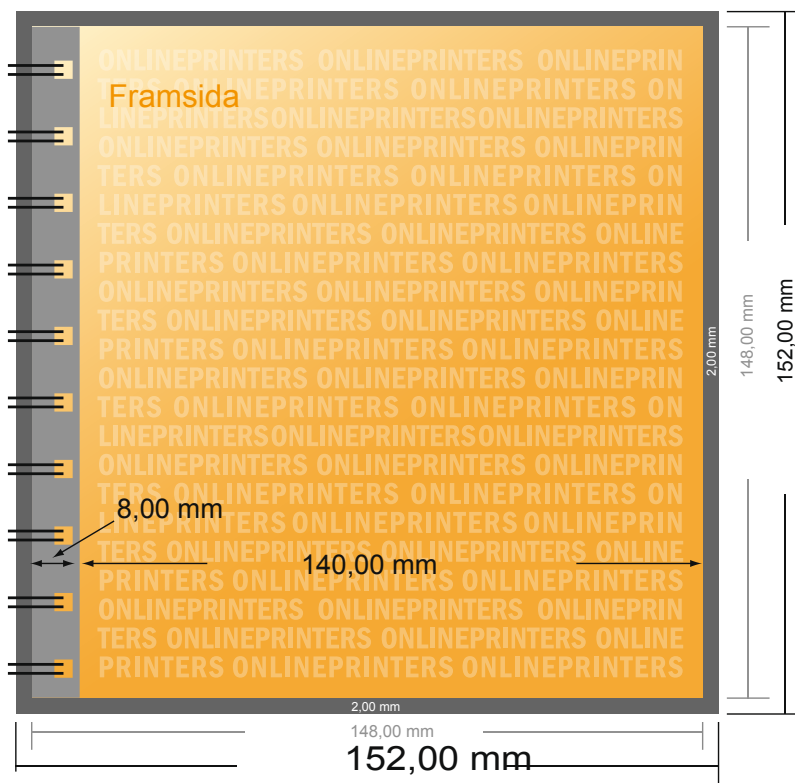

Spiralhäften

A5-kvadrat

- **Dataformat**
(inkl. 2,00 mm beskärning):
15,20 x 15,20 cm

- **Slutformat:**
14,80 x 14,80 cm

- **Säkerhetsavstånd**
5 mm Avstånd från text/information till slutformatets kant, detta förhindrar oönskade snittytor.

Vi ber dig beakta:

- Vi ber dig lägga till skärmån och säkerhetsavstånd enligt vad som angivits.
- Placera bakgrundsfärger, bilder eller grafik ända till dataformatets kant.
- Vid produktion kan avvikelser uppträda på grund av skärning, stansning och falsning.
- Denna skiss är inte skalenlig.
- Du hittar anvisningar för tryck under menypunkten "Tryckfiler" på www.onlineprinters.se