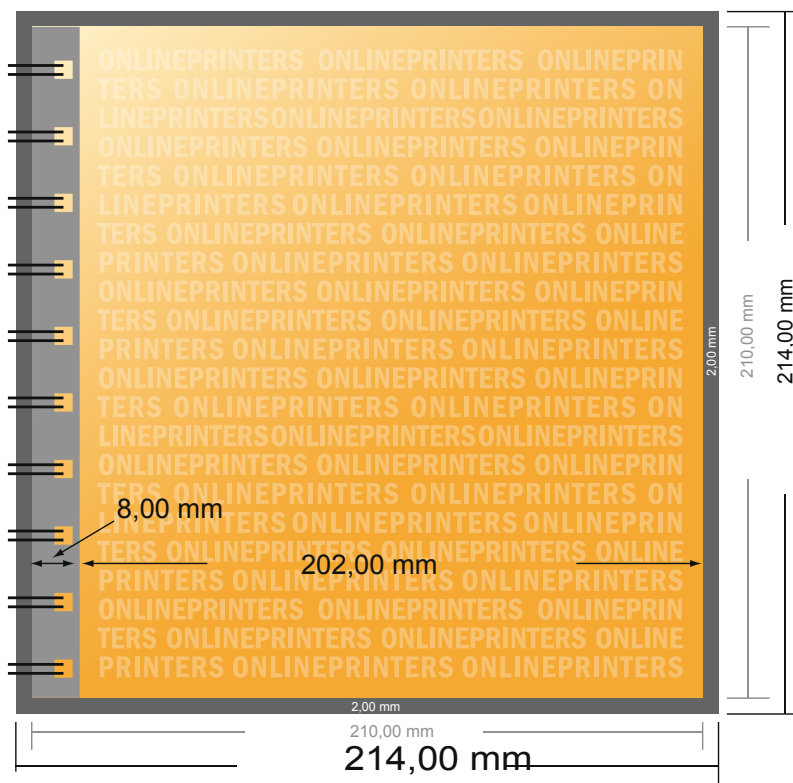

Blocs con espiral

A4-cuadrado

- Formato de datos (incl. 2,00 mm sangrado): 21,40 x 21,40 cm
- Formato final: 21,00 x 21,00 cm
- **Distancia de seguridad**
4 mm: distancia de los textos/información hasta el borde del formato final. Esto evita el corte indeseado.

Por favor, ten en cuenta que:

- Has de aplicar el margen suplementario y la distancia de seguridad según lo indicado.
- Los colores del fondo, las imágenes o las gráficas se han de aplicar hasta el borde del formato de datos.
- Durante la producción se pueden producir tolerancias por el corte, el troquelado y el plegado.
- Este boceto no es a escala.
- Encontrarás las indicaciones sobre los datos de impresión en la pestaña "Datos de impresión" en www.onlineprinters.es