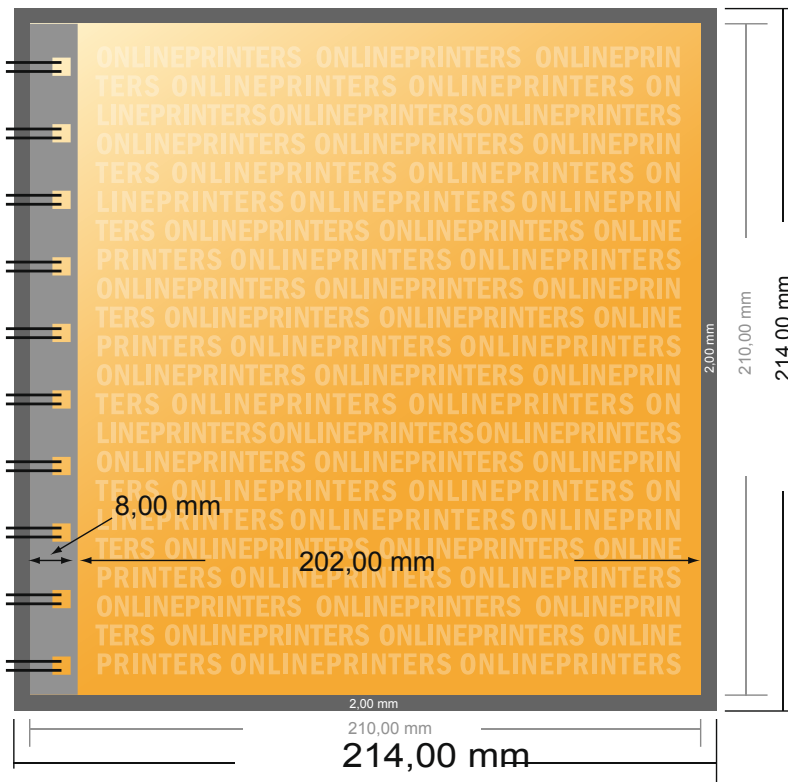

## Blöcke mit Spiralbindung

A4-Quadrat

- Datenformat  
(inkl. 2,00 mm Beschnitt):  
21,40 x 21,40 cm
- Endformat:  
21,00 x 21,00 cm
- Sicherheitsabstand  
4 mm: Abstand der Texte/  
Informationen zum Rand des  
Endformats, dies verhindert  
unerwünschten Anschnitt.

### Bitte beachten Sie:

- Beschnittzugabe und Sicherheitsabstand wie angegeben anlegen.
- Hintergrundfarben, Bilder oder Grafiken bis an den Rand des Datenformates anlegen.
- Bei der Produktion können durch das Schneiden, Stanzen und Falzen Toleranzen auftreten.
- Diese Skizze ist nicht maßstabsgetreu.
- Druckdatenhinweise finden Sie unter dem Menüpunkt "Druckdaten" auf [www.diedruckerei.de](http://www.diedruckerei.de)