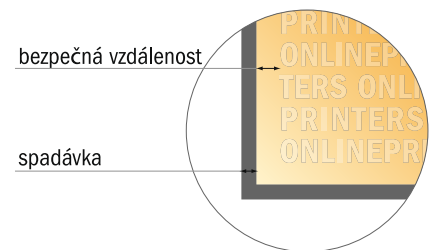

Bloky spirálové

A5 • formát na šířku

- Formát dat
(vč. 2,00 mm ořezu):
21,40 × 15,20 cm
- Konečný formát:
21,00 × 14,80 cm
- **Bezpečná vzdálenost**
4 mm: Mezera mezi texty/
informacemi a okrajem konečného
formátu, předcházející
nežádoucímu oříznutí.

Mějte prosím na paměti:

- Zadejte prosím spadávku a bezpečnou vzdálenost dle uvedených pokynů.
- Barvy pozadí, obrázky nebo grafické prvky rozvrhňte až po okraj daného formátu.
- Při výrobě může docházet ke vzniku tolerancí z důvodu ořezávání, vysekávání a skládání.
- Tento náčrtek není proveden v přesném měřítku.
- Pokyny ohledně tiskových dat naleznete pod bodem nabídky Tisková data na webu www.onlineprinters.cz.