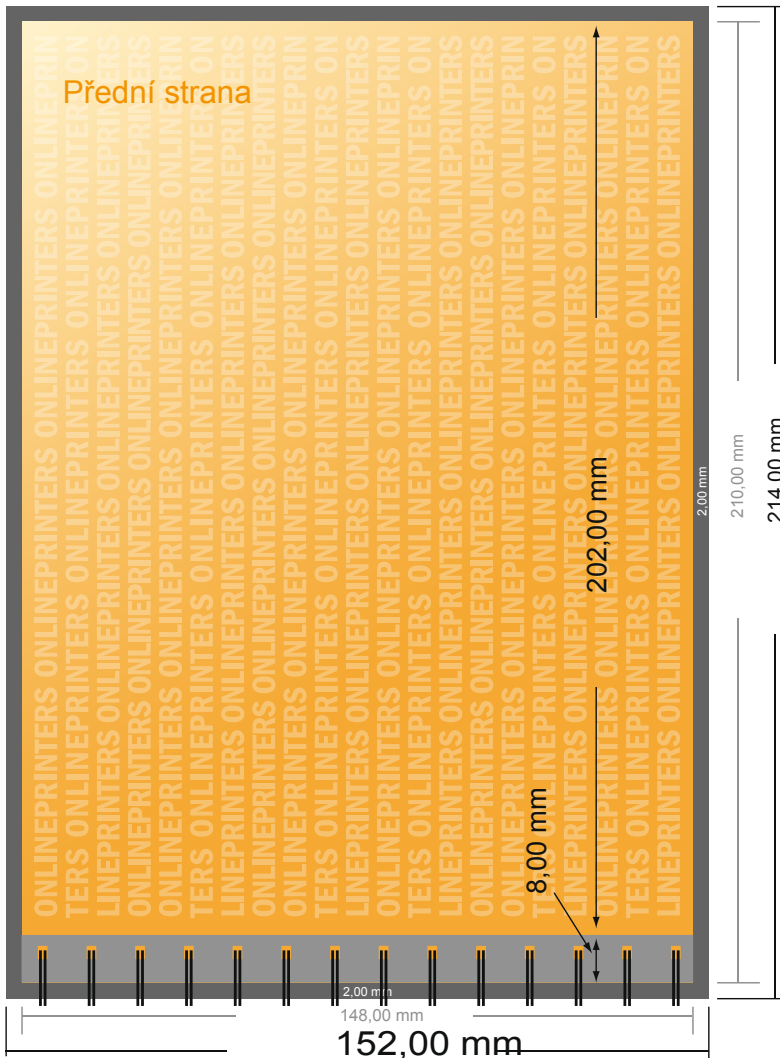

Bloky spirálové

A5 • formát na šířku

- Formát dat
(vč. 2,00 mm ořezu):
21,40 × 15,20 cm
- Konečný formát:
21,00 × 14,80 cm
- **Bezpečná vzdálenost**
4 mm: Mezera mezi texty/
informacemi a okrajem konečného
formátu, předcházející
nežádoucímu oříznutí.

Mějte prosím na paměti:

- Zadejte prosím spadávku a bezpečnou vzdálenost dle uvedených pokynů.
- Barvy pozadí, obrázky nebo grafické prvky rozvrhňte až po okraj daného formátu.
- Při výrobě může docházet ke vzniku tolerancí z důvodu ořezávání, vysekávání a skládání.
- Tento náčrtek není proveden v přesném měřítku.
- Pokyny ohledně tiskových dat naleznete pod bodem nabídky Tisková data na webu www.onlineprinters.cz.