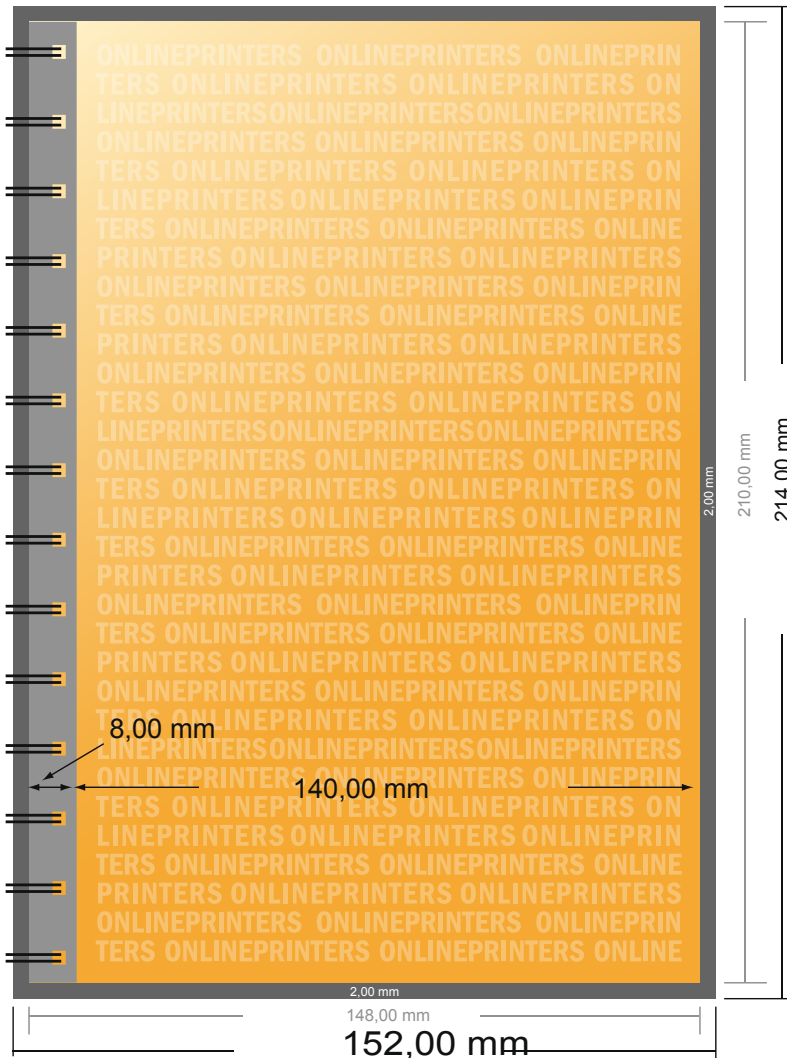

Blöcke mit Spiralbindung

DIN-A5 • Hochformat

- **Datenformat**
(inkl. 2,00 mm Beschnitt):
15,20 x 21,40 cm
- **Endformat:**
14,80 x 21,00 cm
- **Sicherheitsabstand**
4 mm: Abstand der Texte/
Informationen zum Rand des
Endformats, dies verhindert
unerwünschten Anschnitt.

Bitte beachten Sie:

- Beschnittzugabe und Sicherheitsabstand wie angegeben anlegen.
- Hintergrundfarben, Bilder oder Grafiken bis an den Rand des Datenformates anlegen.
- Bei der Produktion können durch das Schneiden, Stanzen und Falzen Toleranzen auftreten.
- Diese Skizze ist nicht maßstabsgetreu.
- Druckdatenhinweise finden Sie unter dem Menüpunkt "Druckdaten" auf www.diedruckerei.de