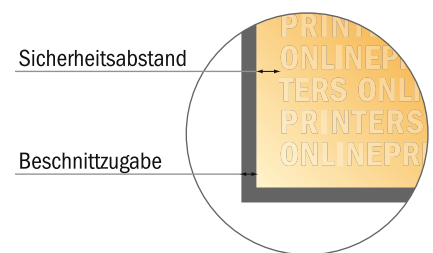

Blöcke mit Spiralbindung

DIN-A4 • Hochformat

- **Datenformat**
(inkl. 2,00 mm Beschnitt):
21,40 x 30,10 cm
- **Endformat:**
21,00 x 29,70 cm
- **Sicherheitsabstand**
4 mm: Abstand der Texte/
Informationen zum Rand des
Endformats, dies verhindert
unerwünschten Anschnitt.

Bitte beachten Sie:

- Beschnittzugabe und Sicherheitsabstand wie angegeben anlegen.
- Hintergrundfarben, Bilder oder Grafiken bis an den Rand des Datenformates anlegen.
- Bei der Produktion können durch das Schneiden, Stanzen und Falzen Toleranzen auftreten.
- Diese Skizze ist nicht maßstabsgetreu.
- Druckdatenhinweise finden Sie unter dem Menüpunkt "Druckdaten" auf www.diedruckerei.de