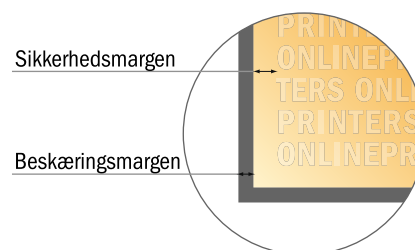

Brevpapir

A4

- **Dataformat**
(inkl. 2,00 mm tryk til kant):
21,40 x 30,10 cm
- **Beskåret størrelse:**
21,00 x 29,70 cm
- **Sikkerhedsmargen**
Med et mellemrum på 4 mm mellem teksten/oplysningerne og kanten af det beskårne format forhindres uhensigtsmæssig beskæring.

Bemærk:

- Sørg for at have en beskæringsmargen og en sikkerhedsmargen i henhold til vejledningen.
- Placer baggrundsgrafik, billeder eller grafik op til dataformatets kant.
- Tolerancer kan forekomme under produktionen på grund af beskærings-, stanse- og falseprocesserne.
- Denne skitse er ikke tegnet i korrekt målestoksforhold.
- Trykdata: Du finder vejledninger og skabeloner under menupunktet "Trykdata" på www.onlineprinters.dk.