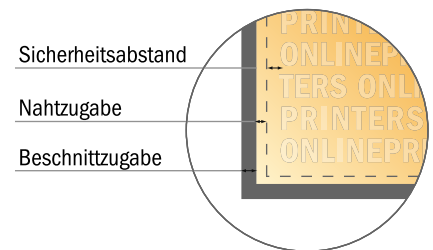

Dropflag, nur Druck

105,0 x 338,0 cm

- **Datenformat:**
134,00 x 303,00 cm
- **Endformat:**
122,00 x 278,80 cm
- **Sicherheitsabstand**
10 mm: Abstand der Texte/
Informationen zum Rand des
Endformats, dies verhindert
unerwünschten Anschnitt.

Bitte beachten Sie:

- Beschnittzugabe und Sicherheitsabstand wie angegeben anlegen.
- Hintergrundfarben, Bilder oder Grafiken bis an den Rand des Datenformates anlegen.
- Bei der Produktion können durch das Schneiden, Stanzen und Falzen Toleranzen auftreten.
- Diese Skizze ist nicht maßstabsgetreu.
- Druckdatenhinweise finden Sie unter dem Menüpunkt "Druckdaten" auf www.diedruckerei.de