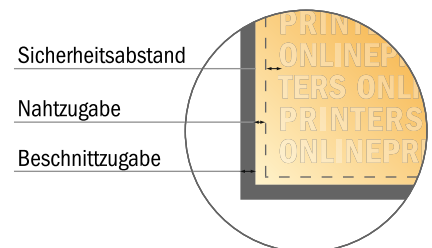

Dropflag inkl. Druck

104,0 x 261,0 cm

- **Datenformat:**
104,00 x 232,00 cm
- **Endformat:**
92,70 x 207,80 cm
- **Systemgröße:**
80,00 x 256,00 cm
- **Sicherheitsabstand**
10 mm: Abstand der Texte/
Informationen zum Rand des
Endformats, dies verhindert
unerwünschten Anschnitt.

Bitte beachten Sie:

- Beschnittzugabe und Sicherheitsabstand wie angegeben anlegen.
- Hintergrundfarben, Bilder oder Grafiken bis an den Rand des Datenformates anlegen.
- Bei der Produktion können durch das Schneiden, Stanzen und Falzen Toleranzen auftreten.
- Diese Skizze ist nicht maßstabsgetreu.
- Druckdatenhinweise finden Sie unter dem Menüpunkt "Druckdaten" auf www.diedruckerei.de