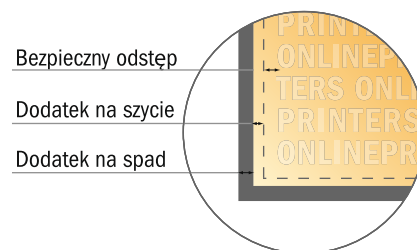

Flaga Squareflag, tylko druk

89,0 x 442,0 cm

- Format danych:
92,00 x 398,50 cm
- Format końcowy:
89,00 x 390,90 cm
- **Odstęp bezpieczeństwa**
10 mm: Odstęp tekstu/informacji od krawędzi formatu końcowego, zapobiega to obcięciu tekstu.

Zwróć uwagę:

- Ustaw jak podano dodatek na spad i odstęp bezpieczeństwa.
- Ustaw kolory tła, zdjęcia lub grafiki aż do krawędzi formatu danych
- Podczas produkcji w wyniku docinania, wykrajania lub składania mogą wystąpić tolerancje.
- Szkic nie jest odwzorowany w skali.
- Wskazówki odnośnie danych do druku znajdziesz w menu "Dane do druku" na www.onlineprinters.pl