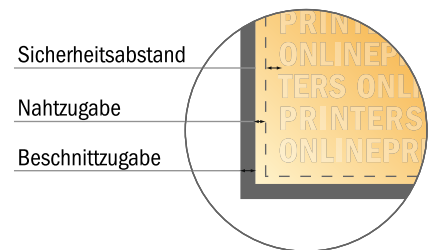

Squareflag, nur Druck

89,0 x 448,0 cm

890,00 mm
920,00 mm

3909,00 mm
3985,00 mm

- **Datenformat:**
92,00 x 398,50 cm
- **Endformat:**
89,00 x 390,90 cm
- **Sicherheitsabstand**
10.00 mm: Abstand der Texte/
Informationen zum Rand des
Endformats, dies verhindert
unerwünschten Anschnitt.

Bitte beachten Sie:

- Beschnittzugabe und Sicherheitsabstand wie angegeben anlegen.
- Hintergrundfarben, Bilder oder Grafiken bis an den Rand des Datenformates anlegen.
- Bei der Produktion können durch das Schneiden, Stanzen und Falzen Toleranzen auftreten.
- Diese Skizze ist nicht maßstabsgetreu.
- Druckdatenhinweise finden Sie unter dem Menüpunkt "Druckdaten" auf www.diedruckerei.de