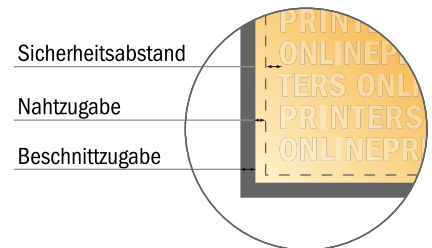

Squareflag inkl. Druck

78,0 x 357,0 cm

- **Datenformat:**
82,00 x 298,00 cm
- **Endformat:**
78,00 x 290,20 cm
- **Systemgröße:**
78,00 x 357,00 cm
- **Sicherheitsabstand**
10.00 mm: Abstand der Texte/
Informationen zum Rand des
Endformats, dies verhindert
unerwünschten Anschnitt.

Bitte beachten Sie:

- Beschnittzugabe und Sicherheitsabstand wie angegeben anlegen.
- Hintergrundfarben, Bilder oder Grafiken bis an den Rand des Datenformates anlegen.
- Bei der Produktion können durch das Schneiden, Stanzen und Falzen Toleranzen auftreten.
- Diese Skizze ist nicht maßstabsgetreu.
- Druckdatenhinweise finden Sie unter dem Menüpunkt "Druckdaten" auf www.diedruckerei.de