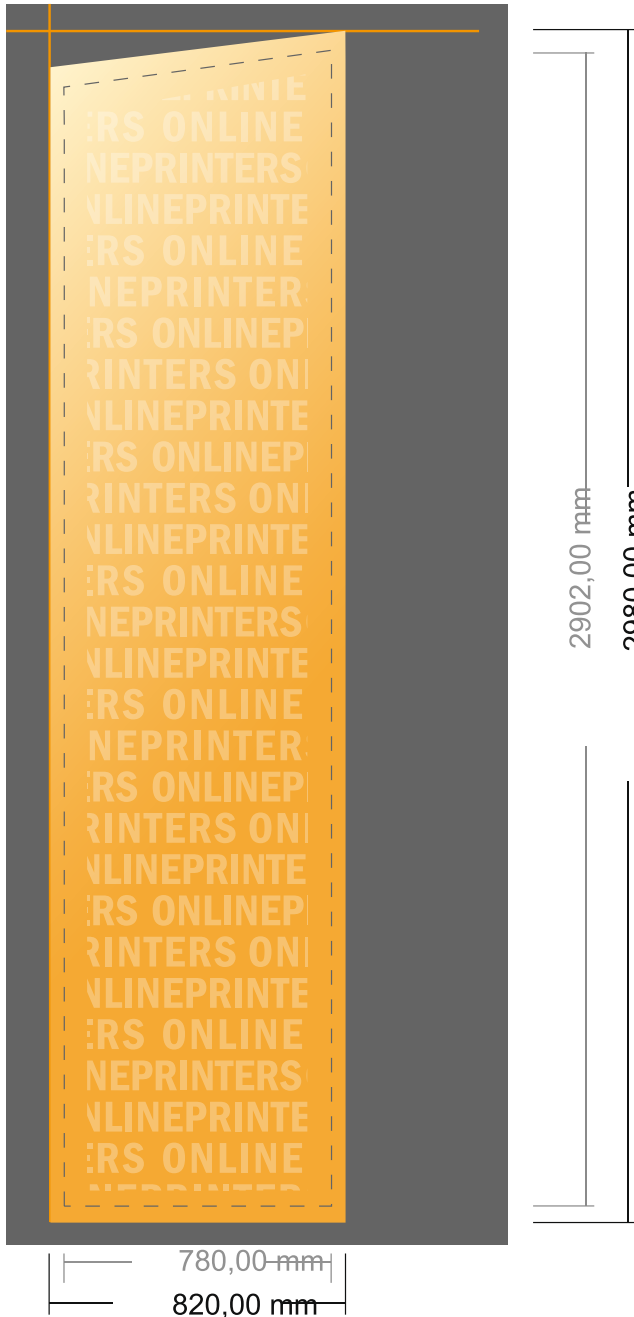

Squareflag inkl. Druck

78,0 x 357,0 cm

- **Datenformat:**
82,00 x 298,00 cm
- **Endformat:**
78,00 x 290,20 cm
- **Systemgröße:**
78,00 x 357,00 cm
- **Sicherheitsabstand**
10.00 mm: Abstand der Texte/
Informationen zum Rand des
Endformats, dies verhindert
unerwünschten Anschnitt.

Bitte beachten Sie:

- Beschnittzugabe und Sicherheitsabstand wie angegeben anlegen.
- Hintergrundfarben, Bilder oder Grafiken bis an den Rand des Datenformates anlegen.
- Bei der Produktion können durch das Schneiden, Stanzen und Falzen Toleranzen auftreten.
- Diese Skizze ist nicht maßstabsgetreu.
- Druckdatenhinweise finden Sie unter dem Menüpunkt "Druckdaten" auf www.diedruckerei.de