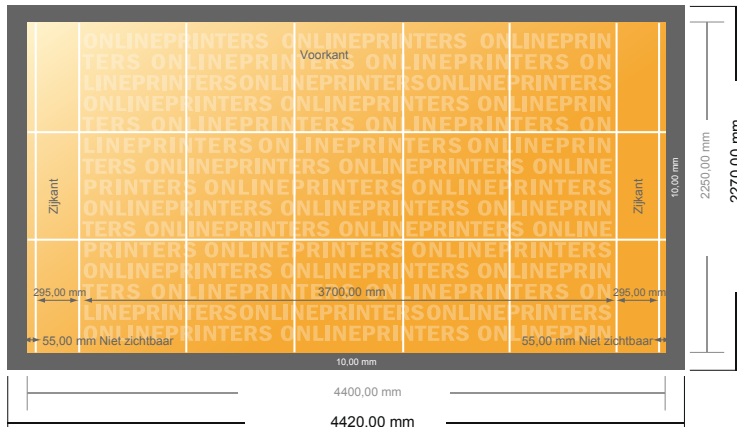

Vouwdisplay, alleen druk

370,0 x 225,0 cm

- Gegevensformaat (inkl. 10,00 mm overlap): 442,00 x 227,00 cm
- Eindformaat: 440,00 x 225,00 cm
- Veiligheidsmarge
50 mm: afstand van de tekst/informatie tot aan de rand van het eindformaat: dit voorkomt dat bij het schoonsnijden teveel wordt uitgesneden.

Let op:

- Houd de snijmarge/afloop en de veiligheidsmarge zoals aangegeven aan.
- Geef achtergrondkleuren, afbeeldingen of grafisch materiaal tot aan de rand van het gegevensformaat vorm.
- Tijdens de productie kunnen door het snijden, stansen en vouwen toleranties optreden.
- Deze werktekening is niet op ware grootte.
- Informatie over het gegevensformaat/aanleverformaat vindt u onder het menupunt "Drukgegevens" op www.onlineprinters.nl