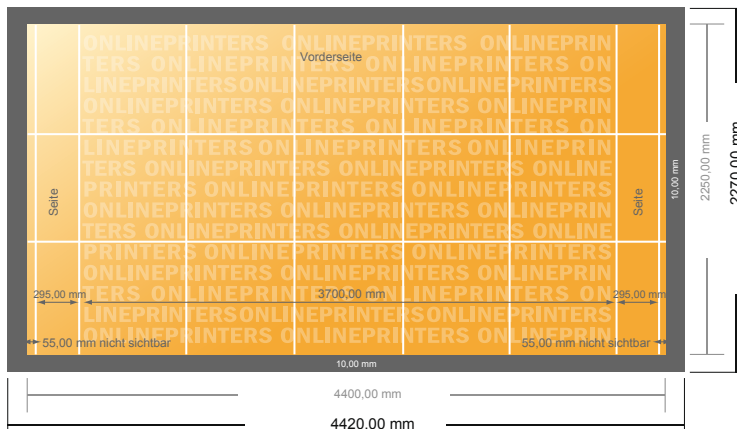

Faltdisplay nur Druck

370,0 x 225,0 cm

- **Datenformat**
(inkl. 10,00 mm Nahtzugabe):
442,00 x 227,00 cm
- **Endformat:**
440,00 x 225,00 cm
- **Sicherheitsabstand**
50 mm: Abstand der Texte/
Informationen zum Rand des
Endformats, dies verhindert
unerwünschten Anschnitt.

Bitte beachten Sie:

- Beschnittzugabe und Sicherheitsabstand wie angegeben anlegen.
- Hintergrundfarben, Bilder oder Grafiken bis an den Rand des Datenformates anlegen.
- Bei der Produktion können durch das Schneiden, Stanzen und Falzen Toleranzen auftreten.
- Diese Skizze ist nicht maßstabsgetreu.
- Druckdatenhinweise finden Sie unter dem Menüpunkt "Druckdaten" auf www.diedruckerei.de