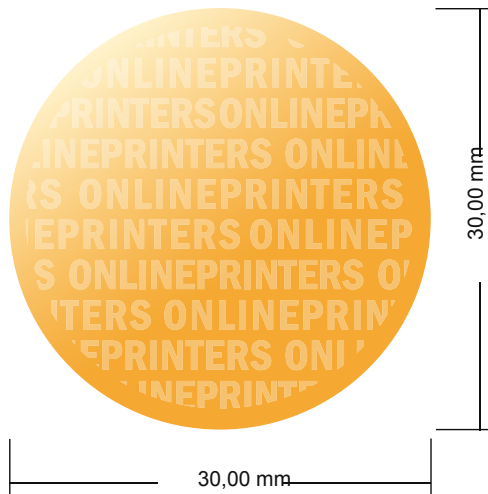

## Holzstempel inkl. Stempelplatte

Rund, 3,0 cm Durchmesser

- Datenformat:  
3,00 x 3,00 cm
- Endformat:  
3,00 x 3,00 cm

### Bitte beachten Sie:

- Diese Skizze ist nicht maßstabsgetreu.
- Druckdatenhinweise finden Sie unter dem Menüpunkt "Druckdaten" auf [www.diedruckerei.de](http://www.diedruckerei.de)