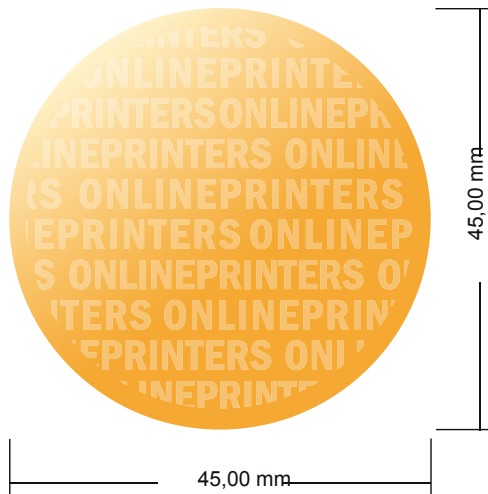

## Stempelplatte für Professional

Rund, 4,5 cm Durchmesser

- Datenformat:  
4,50 x 4,50 cm
- Endformat:  
4,50 x 4,50 cm

### Bitte beachten Sie:

- Diese Skizze ist nicht maßstabsgetreu.
- Druckdatenhinweise finden Sie unter dem Menüpunkt "Druckdaten" auf [www.diedruckerei.de](http://www.diedruckerei.de)