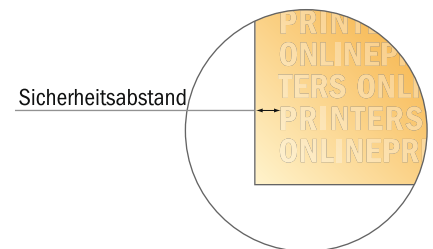

## Stempelplatte für Professional

Rund, 4,5 cm Durchmesser

- Datenformat:  
4,50 x 4,50 cm
- Endformat:  
4,50 x 4,50 cm

### Bitte beachten Sie:

- Diese Skizze ist nicht maßstabsgetreu.
- Druckdatenhinweise finden Sie unter dem Menüpunkt "Druckdaten" auf [www.diedruckerei.de](http://www.diedruckerei.de)