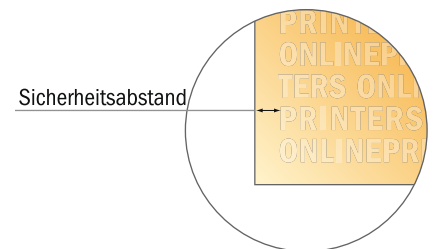

Stempelplatte für Professional

5,5 x 3,2 cm • Querformat Stempel

- Datenformat:
5,50 x 3,20 cm
- Endformat:
5,50 x 3,20 cm

Bitte beachten Sie:

- Diese Skizze ist nicht maßstabsgetreu.
- Druckdatenhinweise finden Sie unter dem Menüpunkt "Druckdaten" auf www.diedruckerei.de