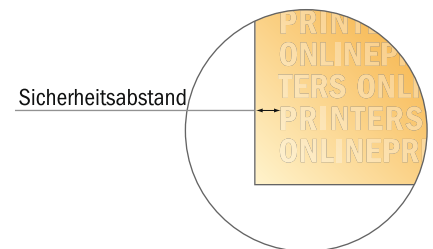

Stempelplatte für Professional

5,5 x 2,5 cm • Querformat Stempel

- Datenformat:
5,50 x 2,50 cm
- Endformat:
5,50 x 2,50 cm

Bitte beachten Sie:

- Diese Skizze ist nicht maßstabsgetreu.
- Druckdatenhinweise finden Sie unter dem Menüpunkt "Druckdaten" auf www.diedruckerei.de