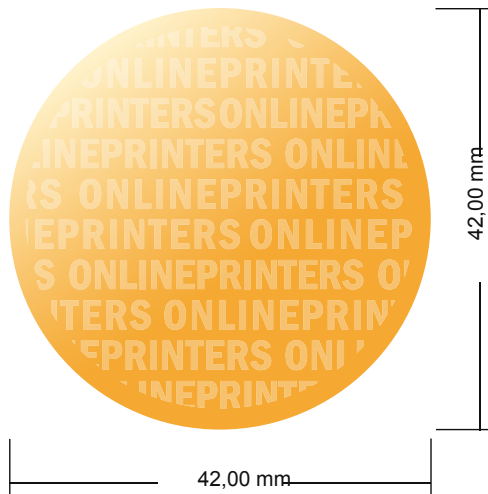

Stempelplatte für Printy

Rund, 4,2 cm Durchmesser

- Datenformat:
4,20 x 4,20 cm
- Endformat:
4,20 x 4,20 cm

Bitte beachten Sie:

- Diese Skizze ist nicht maßstabsgetreu.
- Druckdatenhinweise finden Sie unter dem Menüpunkt "Druckdaten" auf www.diedruckerei.de