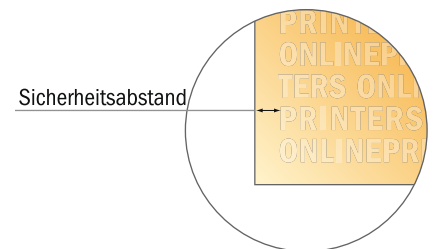

Stempelplatte für Printy

Rund, 4,2 cm Durchmesser

- Datenformat:
4,20 x 4,20 cm
- Endformat:
4,20 x 4,20 cm

Bitte beachten Sie:

- Diese Skizze ist nicht maßstabsgetreu.
- Druckdatenhinweise finden Sie unter dem Menüpunkt "Druckdaten" auf www.diedruckerei.de