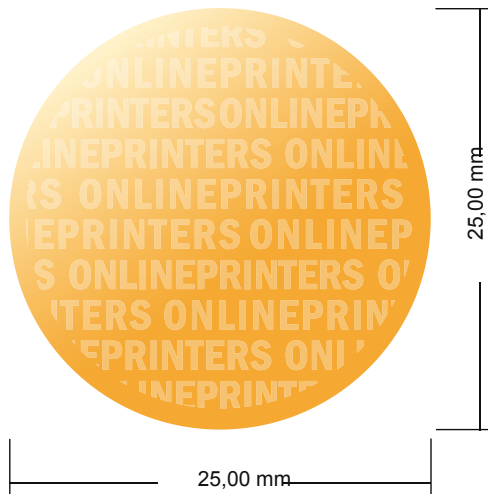

## Stempelplatte für Printy

Rund, 2,5 cm Durchmesser

- Datenformat:  
2,50 x 2,50 cm
- Endformat:  
2,50 x 2,50 cm

### Bitte beachten Sie:

- Diese Skizze ist nicht maßstabsgetreu.
- Druckdatenhinweise finden Sie unter dem Menüpunkt "Druckdaten" auf [www.diedruckerei.de](http://www.diedruckerei.de)