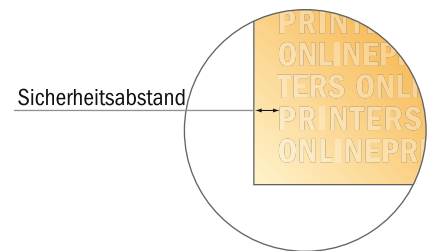

## Stempelplatte für Printy

Rund, 2,5 cm Durchmesser

- Datenformat:  
2,50 x 2,50 cm
- Endformat:  
2,50 x 2,50 cm

### Bitte beachten Sie:

- Diese Skizze ist nicht maßstabsgetreu.
- Druckdatenhinweise finden Sie unter dem Menüpunkt "Druckdaten" auf [www.diedruckerei.de](http://www.diedruckerei.de)