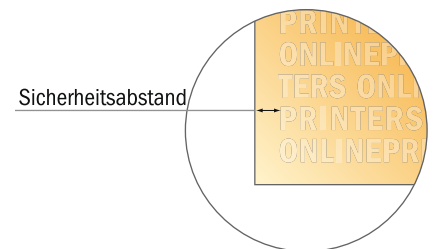

## Stempelplatte für Printy

5,7 x 2,1 cm • Querformat Stempel

- Datenformat:  
5,70 x 2,10 cm
- Endformat:  
5,70 x 2,10 cm

### Bitte beachten Sie:

- Diese Skizze ist nicht maßstabsgetreu.
- Druckdatenhinweise finden Sie unter dem Menüpunkt "Druckdaten" auf [www.diedruckerei.de](http://www.diedruckerei.de)