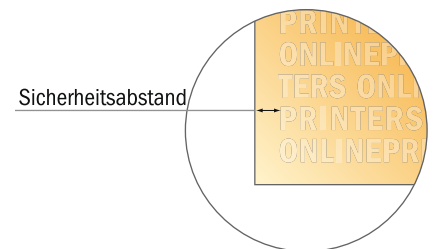

## Stempelplatte für Holzstempel

7,5 x 1,5 cm • Querformat Stempel

- Datenformat:  
7,50 x 1,50 cm
- Bedruckbarer Bereich:  
7,50 x 1,50 cm

### Bitte beachten Sie:

- Diese Skizze ist nicht maßstabsgetreu.
- Druckdatenhinweise finden Sie unter dem Menüpunkt "Druckdaten" auf [www.diedruckerei.de](http://www.diedruckerei.de)