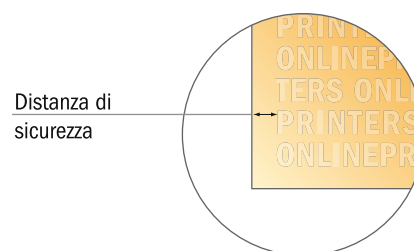

Piastra di testo timbri legno

3,5 x 0,8 cm • Orizzontale

- Formato dei dati:
3,50 x 0,80 cm
- Formato finale:
3,50 x 0,80 cm

Attenersi alle seguenti indicazioni:

- Questo schizzo non è conforme alla scala.
- Per indicazioni sui dati per la stampa, consultare la voce di menu "Dati per la stampa" su www.onlineprinters.it