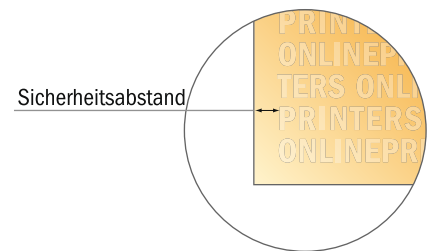

Stempelplatte für Holzstempel

3,5 x 0,8 cm • Querformat Stempel

- Datenformat:
3,50 x 0,80 cm
- Endformat:
3,50 x 0,80 cm

Bitte beachten Sie:

- Diese Skizze ist nicht maßstabsgetreu.
- Druckdatenhinweise finden Sie unter dem Menüpunkt "Druckdaten" auf www.diedruckerei.de