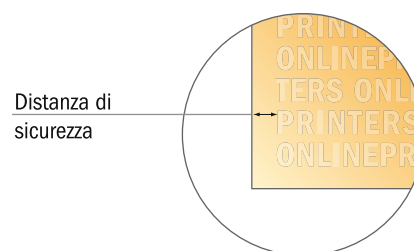

## Piastra di testo timbri legno

0,6 x 5,0 cm • Orizzontale

- Formato dei dati:  
5,00 x 0,60 cm
- Formato finale:  
5,00 x 0,60 cm

### Attenersi alle seguenti indicazioni:

- Questo schizzo non è conforme alla scala.
- Per indicazioni sui dati per la stampa, consultare la voce di menu "Dati per la stampa" su [www.onlineprinters.it](http://www.onlineprinters.it)