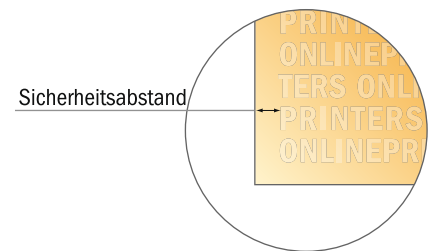

Stempelplatte für Holzstempel

0,6 x 5,0 cm • Querformat Stempel

- Datenformat:
5,00 x 0,60 cm
- Endformat:
5,00 x 0,60 cm

Bitte beachten Sie:

- Diese Skizze ist nicht maßstabsgetreu.
- Druckdatenhinweise finden Sie unter dem Menüpunkt "Druckdaten" auf www.diedruckerei.de