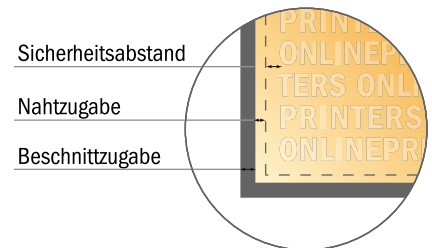

Giantpole, nur Druck

110,0 x 330,0 cm

- **Datenformat:**
117,00 x 337,00 cm
- **Endformat:**
110,00 x 330,00 cm
- **Bedruckbarer Bereich:**
117,00 x 337,00 cm
- **Sicherheitsabstand**
4 mm: Abstand der Texte/
Informationen zum Rand des
Endformats, dies verhindert
unerwünschten Anschnitt.

Bitte beachten Sie:

- Beschnittzugabe und Sicherheitsabstand wie angegeben anlegen.
- Hintergrundfarben, Bilder oder Grafiken bis an den Rand des Datenformates anlegen.
- Bei der Produktion können durch das Schneiden, Stanzen und Falzen Toleranzen auftreten.
- Diese Skizze ist nicht maßstabsgetreu.
- Druckdatenhinweise finden Sie unter dem Menüpunkt "Druckdaten" auf www.diedruckerei.de