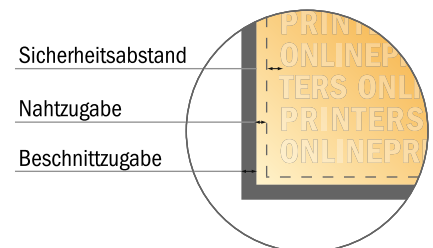

Giantpole System, inkl. Druck

110,0 x 330,0 cm

- **Datenformat:**
117,00 x 337,00 cm
- **Endformat:**
110,00 x 330,00 cm
- **Bedruckbarer Bereich:**
117,00 x 337,00 cm
- **Sicherheitsabstand**
4 mm: Abstand der Texte/
Informationen zum Rand des
Endformats, dies verhindert
unerwünschten Anschnitt.

Bitte beachten Sie:

- Beschnittzugabe und Sicherheitsabstand wie angegeben anlegen.
- Hintergrundfarben, Bilder oder Grafiken bis an den Rand des Datenformates anlegen.
- Bei der Produktion können durch das Schneiden, Stanzen und Falzen Toleranzen auftreten.
- Diese Skizze ist nicht maßstabsgetreu.
- Druckdatenhinweise finden Sie unter dem Menüpunkt "Druckdaten" auf www.diedruckerei.de