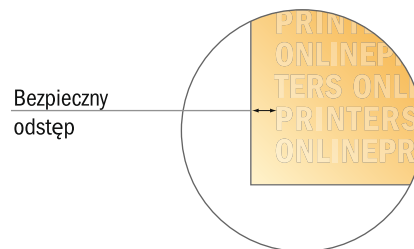

## Koperty

DIN-C4 • bez okienka

- Format danych:  
32,40 x 21,90 cm
- Format końcowy:  
32,40 x 22,90 cm
- Zadrukowany obszar:  
32,40 x 21,90 cm
- **Odstęp bezpieczeństwa**  
4 mm: Odstęp tekstu/informacji od krawędzi formatu końcowego, zapobiega to obcięciu tekstu.

### Zwróć uwagę:

- Ustaw jak podano dodatek na spad i odstęp bezpieczeństwa.
- Ustaw kolory tła, zdjęcia lub grafiki aż do krawędzi formatu danych
- Podczas produkcji w wyniku docinania, wykrajania lub składania mogą wystąpić tolerancje.
- Szkic nie jest odwzorowany w skali.
- Wskazówki odnośnie danych do druku znajdziesz w menu "Dane do druku" na [www.onlineprinters.pl](http://www.onlineprinters.pl)