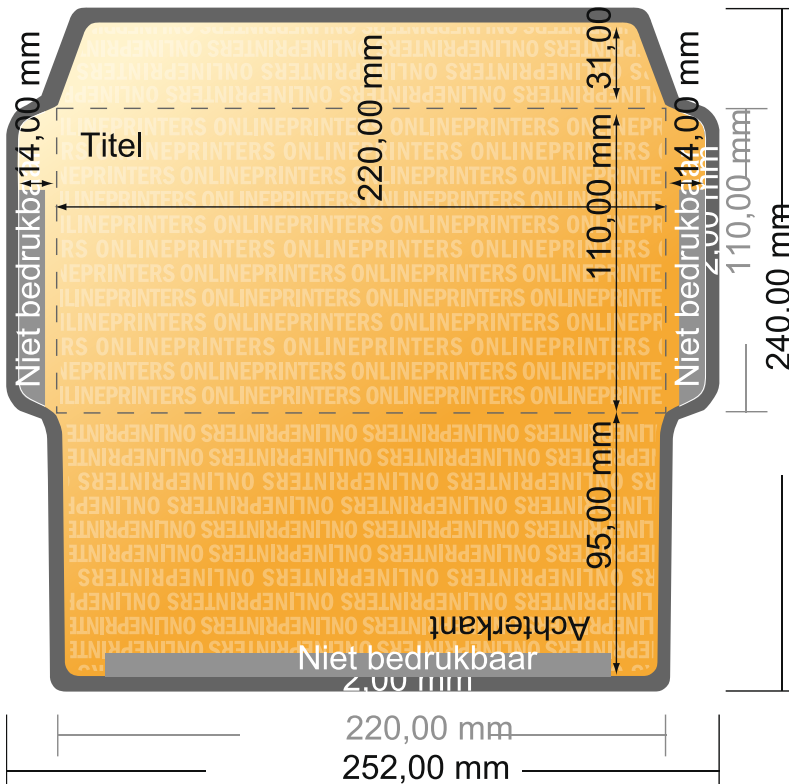

Enveloppen

DIN-lang • zonder venster

- Gegevensformaat (incl. 2,00 mm afloop): 24,00 x 25,20 cm
- Eindformaat: 11,00 x 22,00 cm
- Bedrukbaar gedeelte: 24,00 x 25,20 cm
- **Veiligheidsmarge**
4 mm: afstand van de tekst/informatie tot aan de rand van het eindformaat: dit voorkomt dat bij het schoonsnijden teveel wordt uitgesneden.

Let op:

- Houd de snijmarge/afloop en de veiligheidsmarge zoals aangegeven aan.
- Geef achtergrondkleuren, afbeeldingen of grafisch materiaal tot aan de rand van het gegevensformaat vorm.
- Tijdens de productie kunnen door het snijden, stansen en vouwen toleranties optreden.
- Deze werktekening is niet op ware grootte.
- Informatie over het gegevensformaat/aanleverformaat vindt u onder het menupunt "Drukgegevens" op www.onlineprinters.nl