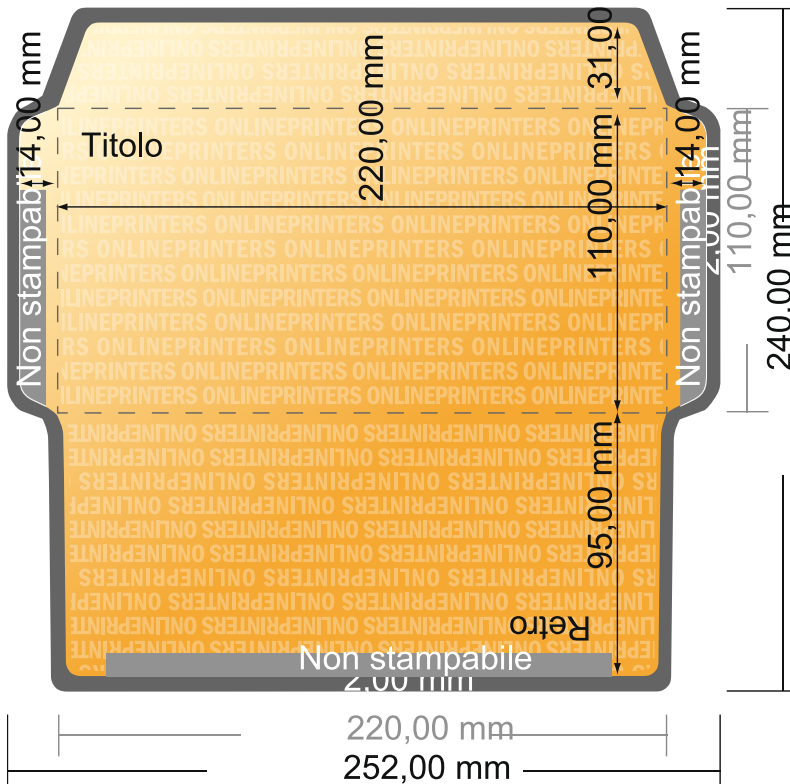

Buste da lettera

DIN lungo • senza finestra

- **Formato dei dati** (incl. 2,00 mm refilo):
24,00 x 25,20 cm
- **Formato finale:**
11,00 x 22,00 cm
- **Area stampabile:**
24,00 x 25,20 cm
- **Distanza di sicurezza**
4 mm: distanza dei testi/delle informazioni dal bordo del formato finale per evitare un punto di taglio indesiderato.

Attenersi alle seguenti indicazioni:

- Creare i documenti con la smarginatura e la distanza di sicurezza indicate.
- Impostare i colori di sfondo, le immagini o i grafici fino al bordo del formato dei dati.
- In fase di produzione il taglio, la fustellatura e la piegatura possono dar luogo a tolleranze.
- Questo schizzo non è conforme alla scala.
- Per indicazioni sui dati per la stampa, consultare la voce di menu "Dati per la stampa" su www.onlineprinters.it