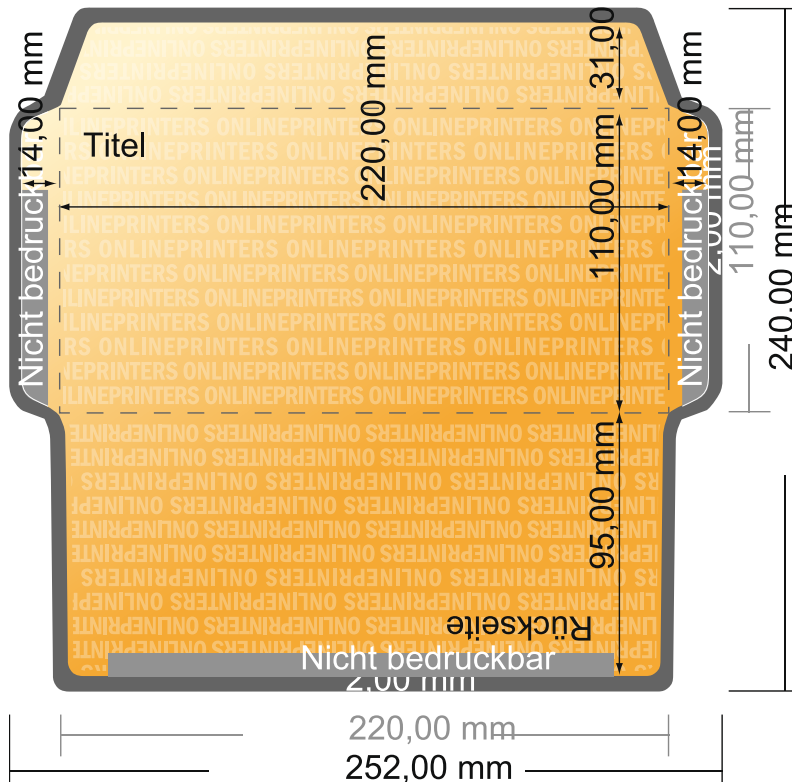

Briefumschläge

DIN-Lang • ohne Fenster

- **Datenformat**
(inkl. 2,00 mm Beschnitt):
24,00 x 25,20 cm
- **Endformat:**
11,00 x 22,00 cm
- **Bedruckbarer Bereich:**
24,00 x 25,20 cm
- **Sicherheitsabstand**
4 mm: Abstand der Texte/
Informationen zum Rand des
Endformats, dies verhindert
unerwünschten Anschnitt.

Bitte beachten Sie:

- Beschnittzugabe und Sicherheitsabstand wie angegeben anlegen.
- Hintergrundfarben, Bilder oder Grafiken bis an den Rand des Datenformates anlegen.
- Bei der Produktion können durch das Schneiden, Stanzen und Falzen Toleranzen auftreten.
- Diese Skizze ist nicht maßstabsgetreu.
- Druckdatenhinweise finden Sie unter dem Menüpunkt "Druckdaten" auf www.diedruckerei.de