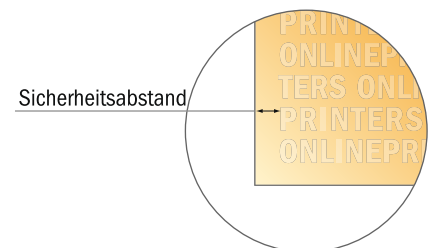

Briefumschläge

DIN-Lang • ohne Fenster

- **Datenformat**
(inkl. 2,00 mm Beschnitt):
24,00 x 25,20 cm
- **Endformat:**
11,00 x 22,00 cm
- **Bedruckbarer Bereich:**
24,00 x 25,20 cm
- **Sicherheitsabstand**
4 mm: Abstand der Texte/
Informationen zum Rand des
Endformats, dies verhindert
unerwünschten Anschnitt.

Bitte beachten Sie:

- Beschnittzugabe und Sicherheitsabstand wie angegeben anlegen.
- Hintergrundfarben, Bilder oder Grafiken bis an den Rand des Datenformates anlegen.
- Bei der Produktion können durch das Schneiden, Stanzen und Falzen Toleranzen auftreten.
- Diese Skizze ist nicht maßstabsgetreu.
- Druckdatenhinweise finden Sie unter dem Menüpunkt "Druckdaten" auf www.diedruckerei.de