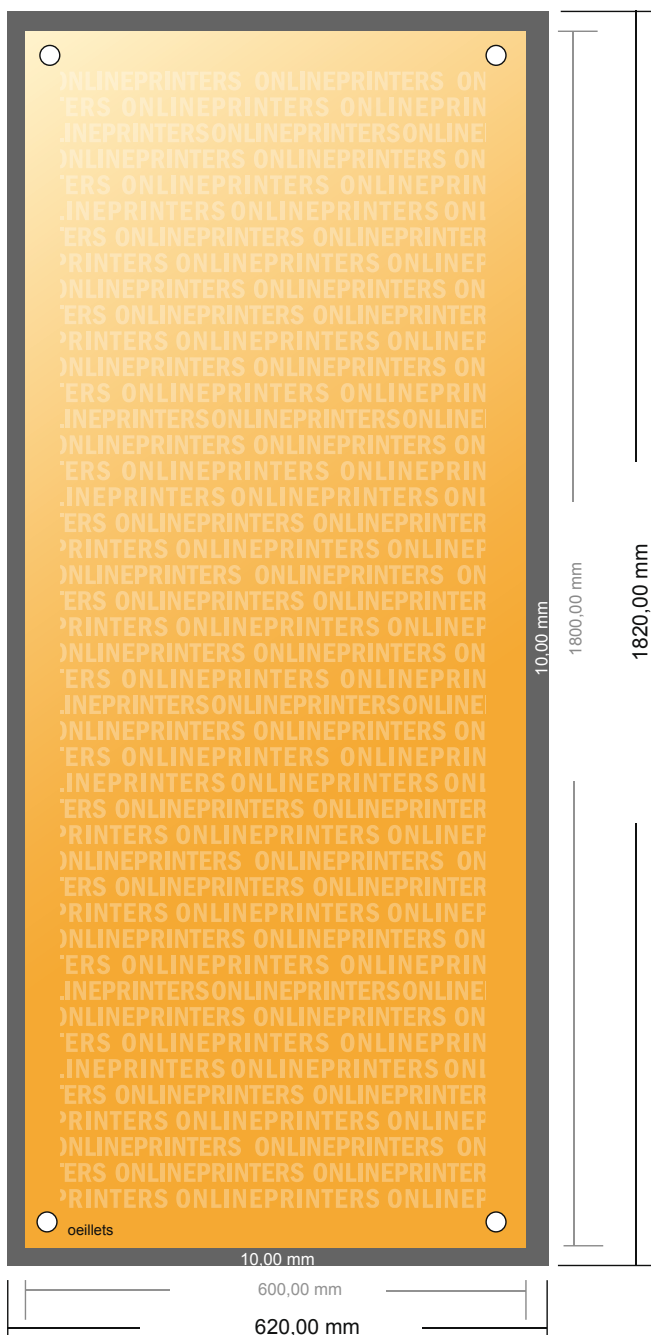

bannière X seulement impr., exclusif

60,0 x 180,0 cm

- Format de données :
(incl. 10,00 mm fond perdu):
62,00 x 182,00 cm
- Format final :
60,00 x 180,00 cm
- Distance de sécurité**
4 mm: distance entre le texte/les informations et le bord du format final. Ceci empêche d'entamer le motif.

**Remarque :**

- Prévoir une marge de sécurité comme indiqué.
- Placer les couleurs de fond, images ou graphiques jusqu'au bord du format de données.
- Lors de la production, il peut y avoir des tolérances suite à la découpe ou au pli.
- Cette ébauche n'est pas à l'échelle.
- Vous trouverez des indications sur les données d'impression sous la catégorie "Données d'impression" sur www.onlineprinters.fr