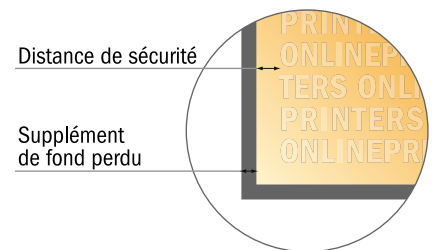

Autocollants fluo

DIN-A4

- Format de données :
(incl. 2,00 mm fond perdu):
21,40 x 30,10 cm
- Format final :
21,00 x 29,70 cm
- **Distance de sécurité**
4 mm: distance entre le texte/les informations et le bord du format final. Ceci empêche d'entamer le motif.

Remarque :

- Prévoir une marge de sécurité comme indiqué.
- Placer les couleurs de fond, images ou graphiques jusqu'au bord du format de données.
- Lors de la production, il peut y avoir des tolérances suite à la découpe ou au pli.
- Cette ébauche n'est pas à l'échelle.
- Vous trouverez des indications sur les données d'impression sous la catégorie "Données d'impression" sur www.onlineprinters.fr