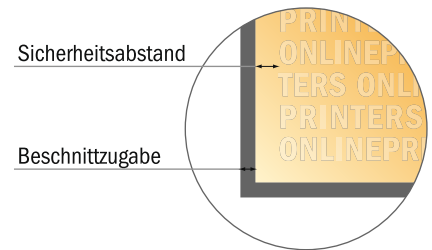

## Neon-Aufkleber

DIN-A5

- Datenformat  
(inkl. 2,00 mm Beschnitt):  
15,20 x 21,40 cm
- Endformat:  
14,80 x 21,00 cm
- Sicherheitsabstand  
4 mm: Abstand der Texte/  
Informationen zum Rand des  
Endformats, dies verhindert  
unerwünschten Anschnitt.

### Bitte beachten Sie:

- Beschnittzugabe und Sicherheitsabstand wie angegeben anlegen.
- Hintergrundfarben, Bilder oder Grafiken bis an den Rand des Datenformates anlegen.
- Bei der Produktion können durch das Schneiden, Stanzen und Falzen Toleranzen auftreten.
- Diese Skizze ist nicht maßstabsgetreu.
- Druckdatenhinweise finden Sie unter dem Menüpunkt "Druckdaten" auf [www.diedruckerei.de](http://www.diedruckerei.de)