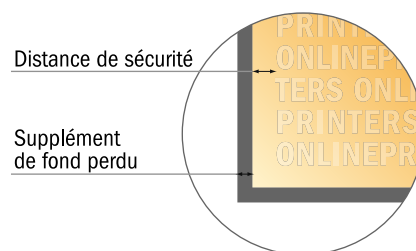

# Autocollants fluo

Maxi

- Format de données :  
(incl. 2,00 mm fond perdu):  
12,90 x 23,90 cm
- Format final :  
12,50 x 23,50 cm
- **Distance de sécurité**  
4 mm: distance entre le texte/les informations et le bord du format final. Ceci empêche d'entamer le motif.

## Remarque :

- Prévoir une marge de sécurité comme indiqué.
- Placer les couleurs de fond, images ou graphiques jusqu'au bord du format de données.
- Lors de la production, il peut y avoir des tolérances suite à la découpe ou au pli.
- Cette ébauche n'est pas à l'échelle.
- Vous trouverez des indications sur les données d'impression sous la catégorie "Données d'impression" sur [www.onlineprinters.fr](http://www.onlineprinters.fr)