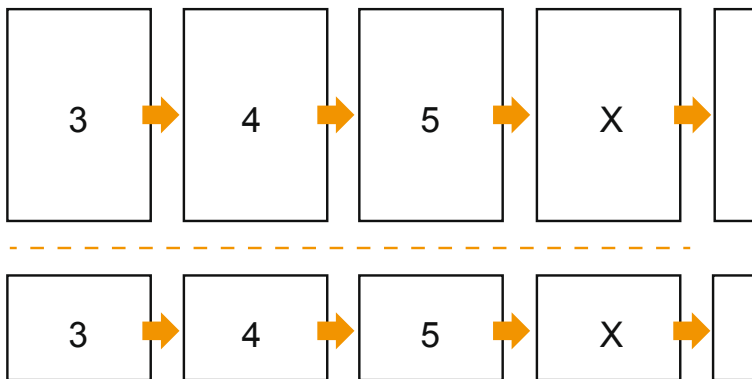

Gelijmd (kleine oplagen)

DIN-A5 • Staand formaat

Paginavolgorde

omslag

Binnenwerk

Pagina's beslist doorlopend en afzonderlijk aanmaken

afgewerkt product

- Gegevensformaat (incl. 2,00 mm afloop): 15,20 x 21,40 cm
- Eindformaat (gesloten): 14,80 x 21,00 cm
- **Veiligheidsmarge**
5 mm: afstand van de tekst/informatie tot aan de rand van het eindformaat: dit voorkomt dat bij het schoonsnijden teveel wordt uitgesneden.

Let op:

- Houd de snijmarge/afloop en de veiligheidsmarge zoals aangegeven aan.
- Geef achtergrondkleuren, afbeeldingen of grafisch materiaal tot aan de rand van het gegevensformaat vorm.
- Tijdens de productie kunnen door het snijden, stansen en vouwen toleranties optreden.
- Deze werktekening is niet op ware grootte.
- Informatie over het gegevensformaat/aanleverformaat vindt u onder het menupunt "Drukgegevens" op www.onlineprinters.nl