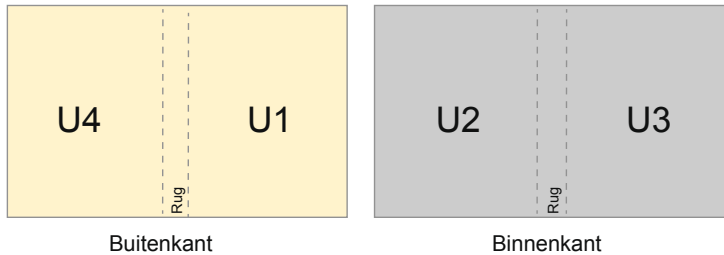

Gelijmd (kleine oplagen)

DIN-A5 • Staand formaat

Paginavolgorde

omslag

Binnenwerk

Pagina's beslist doorlopend en afzonderlijk aanmaken

afgewerkt product

- Gegevensformaat (incl. 2,00 mm afloop): 15,20 x 21,40 cm
- Eindformaat (gesloten): 14,80 x 21,00 cm
- **Veiligheidsmarge**
5 mm: afstand van de tekst/informatie tot aan de rand van het eindformaat: dit voorkomt dat bij het schoonsnijden teveel wordt uitgesneden.

Let op:

- Houd de snijmarge/afloop en de veiligheidsmarge zoals aangegeven aan.
- Geef achtergrondkleuren, afbeeldingen of grafisch materiaal tot aan de rand van het gegevensformaat vorm.
- Tijdens de productie kunnen door het snijden, stansen en vouwen toleranties optreden.
- Deze werktekening is niet op ware grootte.
- Informatie over het gegevensformaat/aanleverformaat vindt u onder het menupunt "Drukgegevens" op www.onlineprinters.nl